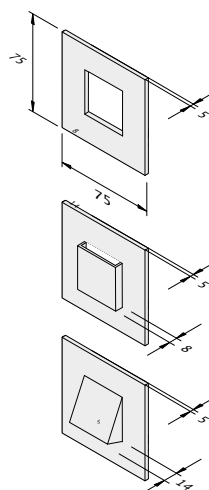

Office-Stehleuchte

- Lichtverteilung direkt 40% / indirekt 60%
- Abstrahlwinkel direkt 90° / indirekt 110°
- Lichtausbeute bis 154lm/W
- integriertes Touchpanel
- mit Präsenz- und Tageslichtsteuerung
- Memory-Funktion

silber	100W	15400lm	4000K	FL-STL2063MA.15484DA	879,73 €
schwarz	100W	15400lm	4000K	FL-STL2063MA.15484DAS	879,73 €
weiß	100W	15400lm	4000K	FL-STL2063MA.15484DAW	879,73 €

B x H x T 31 x 3 x 61 cm (Leuchtenkopf)
30 x 1 x 46 cm (Fuß)
H 195 cm
Material Aluminium / PMMA Micropal®
Lieferumfang **inklusive** LED-Treiber, 300 cm Anschlusskabel

optionales Zubehör

Tischhalterung für Plattenhöhe 1,2 bis 8 cm silber	FL-THSTL2063	93,07 €
Tischhalterung für Plattenhöhe 1,2 bis 8 cm schwarz	FL-THSTL2063S	93,07 €
Tischhalterung für Plattenhöhe 1,2 bis 8 cm weiß	FL-THSTL2063W	93,07 €
Kaltgeräte-/Anschlusskabel 400 cm schwarz	FL-KG-Stecker.42063	31,73 €
Kaltgeräte-/Anschlusskabel 400 cm weiß	FL-KG-Stecker.4W2063	31,73 €

Wandinbauleuchte WALL

- einfache, schnelle Montage in Standard Unterputz- und Hohlwand Dosen
- mit integrierter Durchgangsverdrahtung
- Version "I" mit integriertem Bewegungsmelder (Nachlaufzeit 3 Min.)

WALL F 1,8W

weiß	1,8W	90lm	3000K	HE-20202720101	54,40 €
schwarz	1,8W	90lm	3000K	HE-20202720103	54,40 €
edelstahl	1,8W	90lm	3000K	HE-20202720108	54,40 €

WALL IF 1,8W mit integriertem Bewegungsmelder

weiß	1,8W	90lm	3000K	HE-20202720401	59,87 €
schwarz	1,8W	90lm	3000K	HE-20202720403	59,87 €
edelstahl	1,8W	90lm	3000K	HE-20202720408	59,87 €

WALL Up+Down 1,8W

weiß	1,8W	90lm	3000K	HE-20202721101	54,40 €
edelstahl	1,8W	90lm	3000K	HE-20202721108	54,40 €

WALL I Up+Down 1,8W mit integriertem Bewegungsmelder

weiß	1,8W	90lm	3000K	HE-20202721201	59,87 €
edelstahl	1,8W	90lm	3000K	HE-20202721208	59,87 €

WALL Down 1,8W