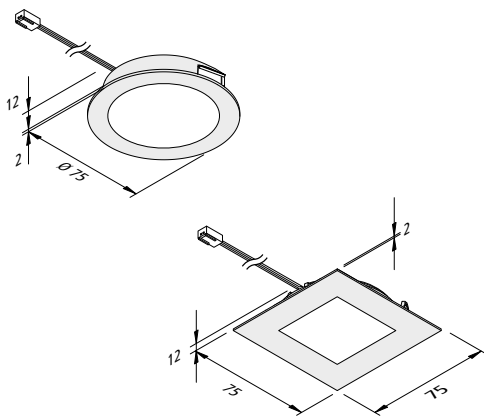

Material Metall / Kunststoff

Lieferumfang **Einzeleuchten**

inklusive 250 cm Anschlusskabel mit LED 24-Stecker

exklusiv LED-Treiber

Sets

inklusive LED-Treiber 15W (3er-Set)
30W (5er-Set)

weiteres Zubehör auf Anfrage