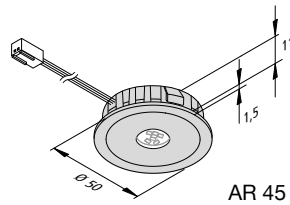

Material Metall / Echtglas

Lieferumfang

inklusive 250 cm Anschlusskabel mit LED 24-Stecker

exklusiv LED-Treiber

weiteres Zubehör auf Anfrage

Einbauleuchte FR 55

- optimal für den Einsatz als Möbelleuchte bei geringer Einbautiefe
- 1,5 cm flach, 5,5-5,8 cm Bohrlöcherdurchmesser
- schnelle und einfache Montage durch Rasthaken
- auch für Blechmontage geeignet
- keine sichtbaren Lichtpunkte