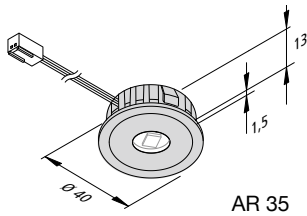

Material Metall / Echtglas

Lieferumfang

inklusive 250 cm Anschlusskabel mit LED 24-Stecker

exklusiv LED-Treiber

weiteres Zubehör auf Anfrage

Einbauleuchte FR 55

- optimal für den Einsatz als Möbelleuchte bei geringer Einbautiefe
- 1,5 cm flach, 5,5-5,8 cm Bohrlöcherdurchmesser
- schnelle und einfache Montage durch Rasthaken
- auch für Blechmontage geeignet
- keine sichtbaren Lichtpunkte