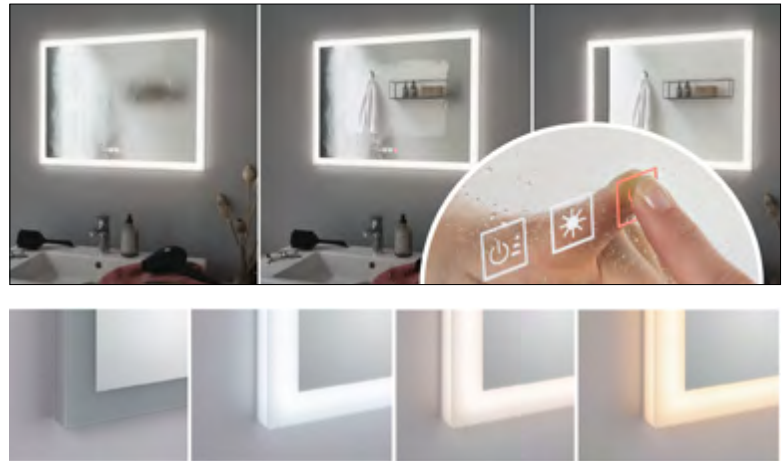

Leuchtspiegel MIRRA

- mit WhiteSwitch- und Heizfunktion

hoch	22W	1600lm	2700/4000/6500K	PAUL-78951	428,80 €

B x H x T	60 x 80 x 2,8 cm				

quer	22W	1600lm	2700/4000/6500K	PAUL-93013	428,80 €

B x H x T	80 x 60 x 2,8 cm				

Material Metall / Acryl

Lieferumfang

inklusive LED-Treiber

Lichtspiegel FRAME CIRCLE Ø 80 cm

schwarz matt	25W	2520lm	3000K	TOP-34-8002	1.108,33 €

weiß matt	25W	2520lm	3000K	TOP-34-8022	1.108,33 €

champagner	25W	2520lm	3000K	TOP-34-8021	1.108,33 €

silber	25W	2520lm	3000K	TOP-34-8020	1.108,33 €

Ø x T	80 x 3,4 cm				

Material Kristall Float Glas / Aluminium

Lieferumfang

inklusive LED-Treiber