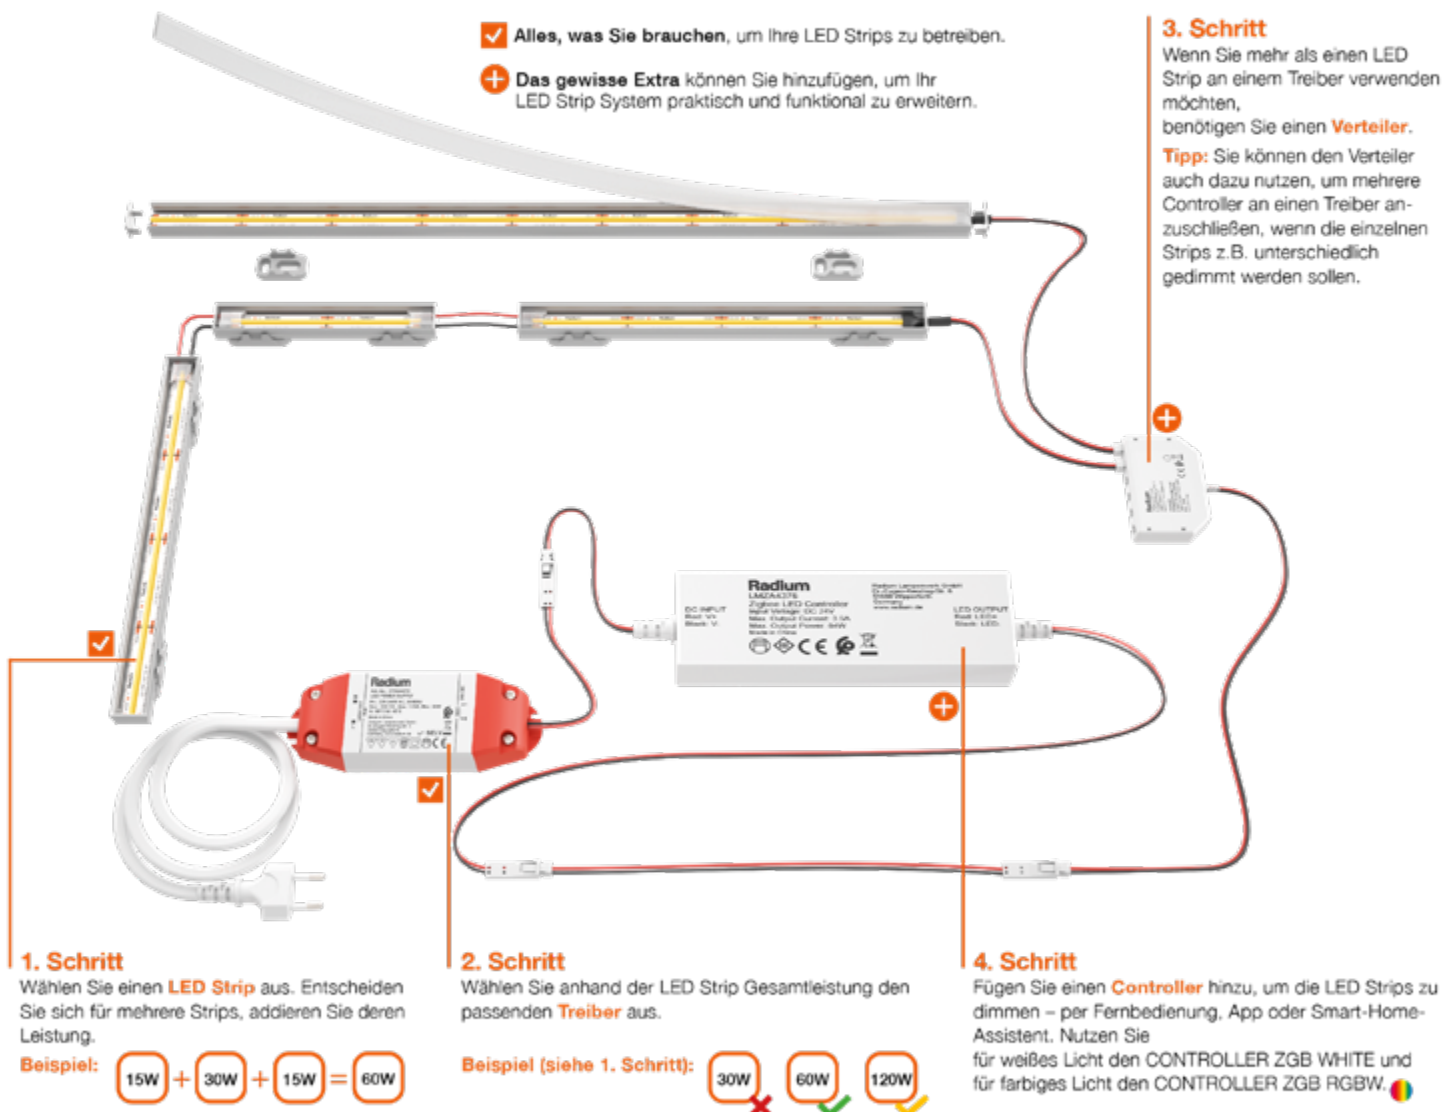

passende Produkte Wandstrahler S.6, Deckenstrahler S.13

DEKOLIGHT

1-Phasen-Pendelleuchte CAN 150

1x GU10 7,5W max.	D-707254	77,96 €
-------------------	----------	----------------

Farbe schwarz
 Ø x H 6 x 15 cm
 L 150 cm (Kabellänge)
 Material Aluminium / Soft-Textilkabel
 Lieferumfang **inklusive** Adapter
exklusiv Leuchtmittel

passende Produkte Wandstrahler S.6, Deckenstrahler S.13

Radium Easy Connect LED Strips.

Der individuelle Baukasten für dein persönliches Lichtelebnis.

Easy Connect

- alle LED-Strips sind mit 25 cm langen Zuleitungen inkl. Steckverbindern ausgestattet
- 1 m als auch 3 m Rollen haben an einem der beiden Enden ein Kabel
- 5 m Rollen haben an beiden Enden ein Kabel