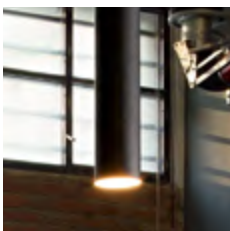

Pendelleuchten ALTON

Ø 23 cm	H= 43 cm	1x E27 60W max.	NORD-47303047	118,00 €
Ø 25 cm	H= 33 cm	1x E27 60W max.	NORD-47313047	118,00 €
Ø 35 cm	H= 30 cm	1x E27 60W max.	NORD-48973047	167,44 €

Farbe rauchfarben / schwarz

Ø x H 23 x 43 cm
25 x 33 cm
35 x 30 cm

Ø x H 12 x 2,5 cm (Baldachin)
L 300 cm (Kabellänge)

Material Glas / Metall / Textil

Lieferumfang **exklusiv** Leuchtmittel

passende Produkte Deckenleuchte S.14, Tischleuchte S.25

Pendelleuchten DIANA

1-flammig

1x E27 60W max.	FAB-2753-40-138	115,73 €

3-flammig

3x E27 60W max.	FAB-2753-47-138	330,67 €

Farbe chrom / nickel satiniert

Ø x H 14 x 25 cm (Leuchtenkopf)

Ø x H 10,5 x 2,5 cm (Baldachin 1-flammig)
B x H x T 83 x 2,5 x 8 cm (Baldachin 3-flammig)

H 200 cm

Material Metall / Glas

Lieferumfang **exklusiv** Leuchtmittel

Pendelleuchte LOOK

Ø 4 cm

schwarz matt	4W	280lm	3000K	IDEA-343310	82,51 €
weiß matt	4W	280lm	3000K	IDEA-346854	82,51 €

Ø 6 cm

schwarz matt	7W	540lm	3000K	IDEA-104928	75,00 €
weiß matt	7W	540lm	3000K	IDEA-104935	75,00 €

H min. / max. 66 cm / 240 cm

Ø x H 4 x 40 cm (Leuchtenkopf) Ø 4 cm (Baldachin)
6 x 40 cm Ø 6 cm

Material Metall / PVC

Lieferumfang **inklusive** Leuchtmittel