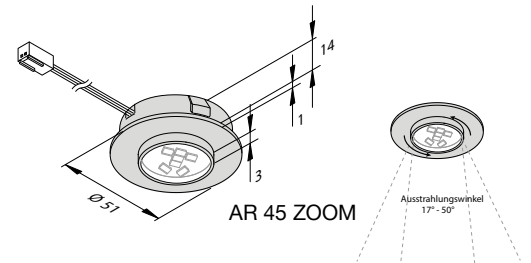

Material Metall / Echtglas

Lieferumfang

inklusive 250 cm Anschlusskabel mit LED 24-Stecker

exklusiv LED-Treiber

weiteres Zubehör auf Anfrage

Einbauleuchte FR 55

- optimal für den Einsatz als Möbelleuchte bei geringer Einbautiefe
- 1,5 cm flach, 5,5-5,8 cm Bohrlöcherdurchmesser
- schnelle und einfache Montage durch Rasthaken
- auch für Blechmontage geeignet
- keine sichtbaren Lichtpunkte