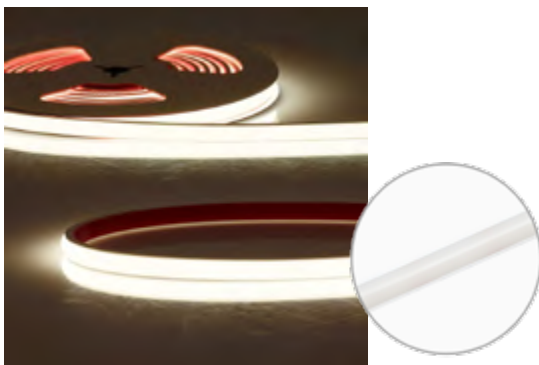

B x H 1,3 x 1 cm
trennbar: alle 0,71 cm (NEON 930)
trennbar: alle 5 cm (NEON 919/950 CCT)

Lieferumfang

inklusive 30 cm 2-pol. Mantelleitung einseitig, Montagematerial, Kleber

ISOLED

LED-Flextube MINIAMP / MINICUT