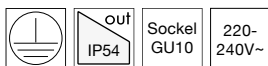

Deckenleuchte SIDARA

•seeluftbeständig

seaside schwarz	1x E27 15W max.	NORD-2618406203	136,24 €
seaside metallisch braun	1x E27 15W max.	NORD-2618406218	136,24 €
seaside anthrazit	1x E27 15W max.	NORD-2618406250	136,24 €

B x H x T 12 x 19 x 12 cm
Material Aluminium / Polycarbonat
Lieferumfang
exklusiv Leuchtmittel

passende Produkte Wandleuchte S.61, Pollerleuchte S.67