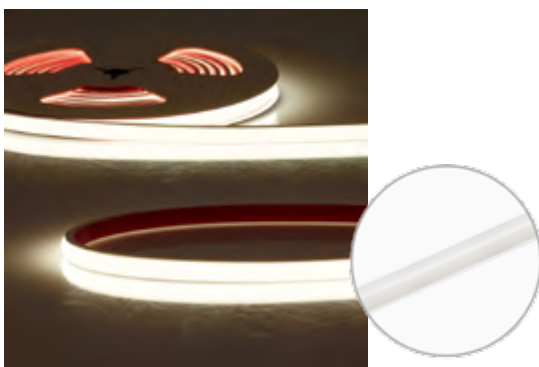

B x H 1,3 x 1 cm  
trennbar: alle 0,71 cm (NEON 930)  
trennbar: alle 5 cm (NEON 919/950 CCT)

Lieferumfang

**inklusive** 30 cm 2-pol. Mantelleitung einseitig, Montagematerial, Kleber

**LED-Flextube MINIAMP / MINICUT**