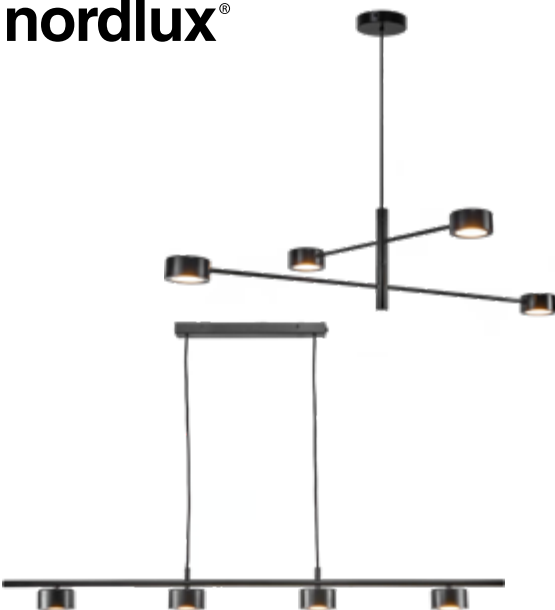

4-Rail

4x 4W	4x 350lm	2700K	NORD-2010813003	236,93 €

Farbe	schwarz
B x H x T	89,6 x 22,25 x 8,5 cm (4-Spot) 115 x 9,3 x 8,5 cm (4-Rail)
Ø	8,5 cm (Leuchtenkopf)
L	200 cm (Kabellänge)
Ø x H	12,5 x 2,5 cm (Baldachin 4-Spot)
B x H x T	35 x 2,5 x 9 cm (Baldachin 4-Rail)
Material	Metall / Textil
Lieferumfang	
inklusive	LED-Treiber

passende Produkte Wandleuchte S.4, Tischleuchte S.28, Stehleuchte S.28