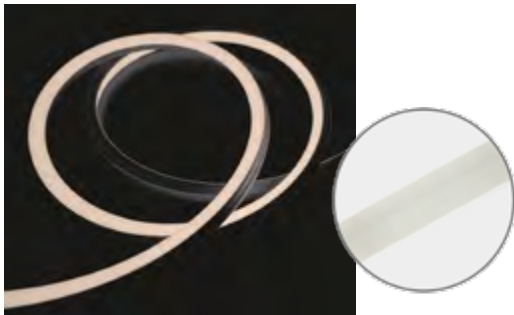

500 cm	20W/m	1150lm/m	3000K	ISO-115791	<b>245,00 €</b>
--------	-------	----------	-------	------------	-----------------

B x H 1,4 x 0,55 cm / trennbar: alle 6,25 cm

Lieferumfang

**inklusive** 3M VHB Klebeband, Anschlusskabel beidseitig, Montagematerial