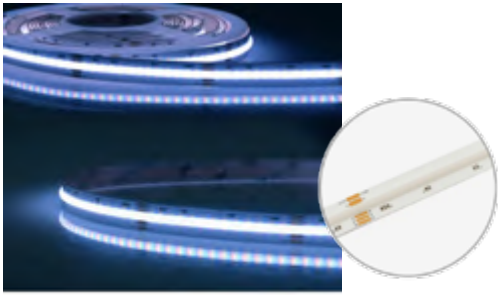

LED-Linear Flexband AQUA COB RGB+WW

- max. Flexbandlänge pro Einspeisung: 500 cm
- kein Kühlprofil erforderlich

500 cm	20W/m	1150lm/m	3000K	ISO-115791	245,00 €

B x H 1,4 x 0,55 cm / trennbar: alle 6,25 cm

Lieferumfang

inklusive 3M VHB Klebeband, Anschlusskabel beidseitig, Montagematerial