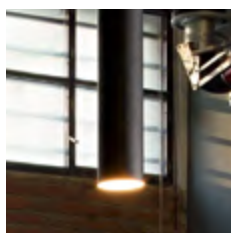

Pendelleuchten ALTON

Ø 23 cm	H= 43 cm	1x E27 60W max.	NORD-47303047	118,00 €
Ø 25 cm	H= 33 cm	1x E27 60W max.	NORD-47313047	118,00 €
Ø 35 cm	H= 30 cm	1x E27 60W max.	NORD-48973047	167,44 €

Farbe rauchfarben / schwarz

Ø x H
23 x 43 cm
25 x 33 cm
35 x 30 cm

Ø x H 12 x 2,5 cm (Baldachin)
L 300 cm (Kabellänge)

Material Glas / Metall / Textil

Lieferumfang
exklusiv Leuchtmittel

passende Produkte Deckenleuchte S.14, Tischleuchte S.25

Pendelleuchten DIANA

1-flammig

1x E27 60W max.	FAB-2753-40-138	115,73 €

3-flammig

3x E27 60W max.	FAB-2753-47-138	330,67 €

Farbe chrom / nickel satiniert

Ø x H 14 x 25 cm (Leuchtenkopf)

Ø x H 10,5 x 2,5 cm (Baldachin 1-flammig)

B x H x T 83 x 2,5 x 8 cm (Baldachin 3-flammig)

H 200 cm

Material Metall / Glas

Lieferumfang
exklusiv Leuchtmittel

Pendelleuchte LOOK

Ø 4 cm

schwarz matt	4W	280lm	3000K	IDEA-343310	82,51 €
weiß matt	4W	280lm	3000K	IDEA-346854	82,51 €

Ø 6 cm

schwarz matt	7W	540lm	3000K	IDEA-104928	75,00 €
weiß matt	7W	540lm	3000K	IDEA-104935	75,00 €

H min. / max. 66 cm / 240 cm

Ø x H 4 x 40 cm (Leuchtenkopf) Ø 4 cm (Baldachin)
6 x 40 cm Ø 6 cm

Material Metall / PVC

Lieferumfang
inklusive Leuchtmittel