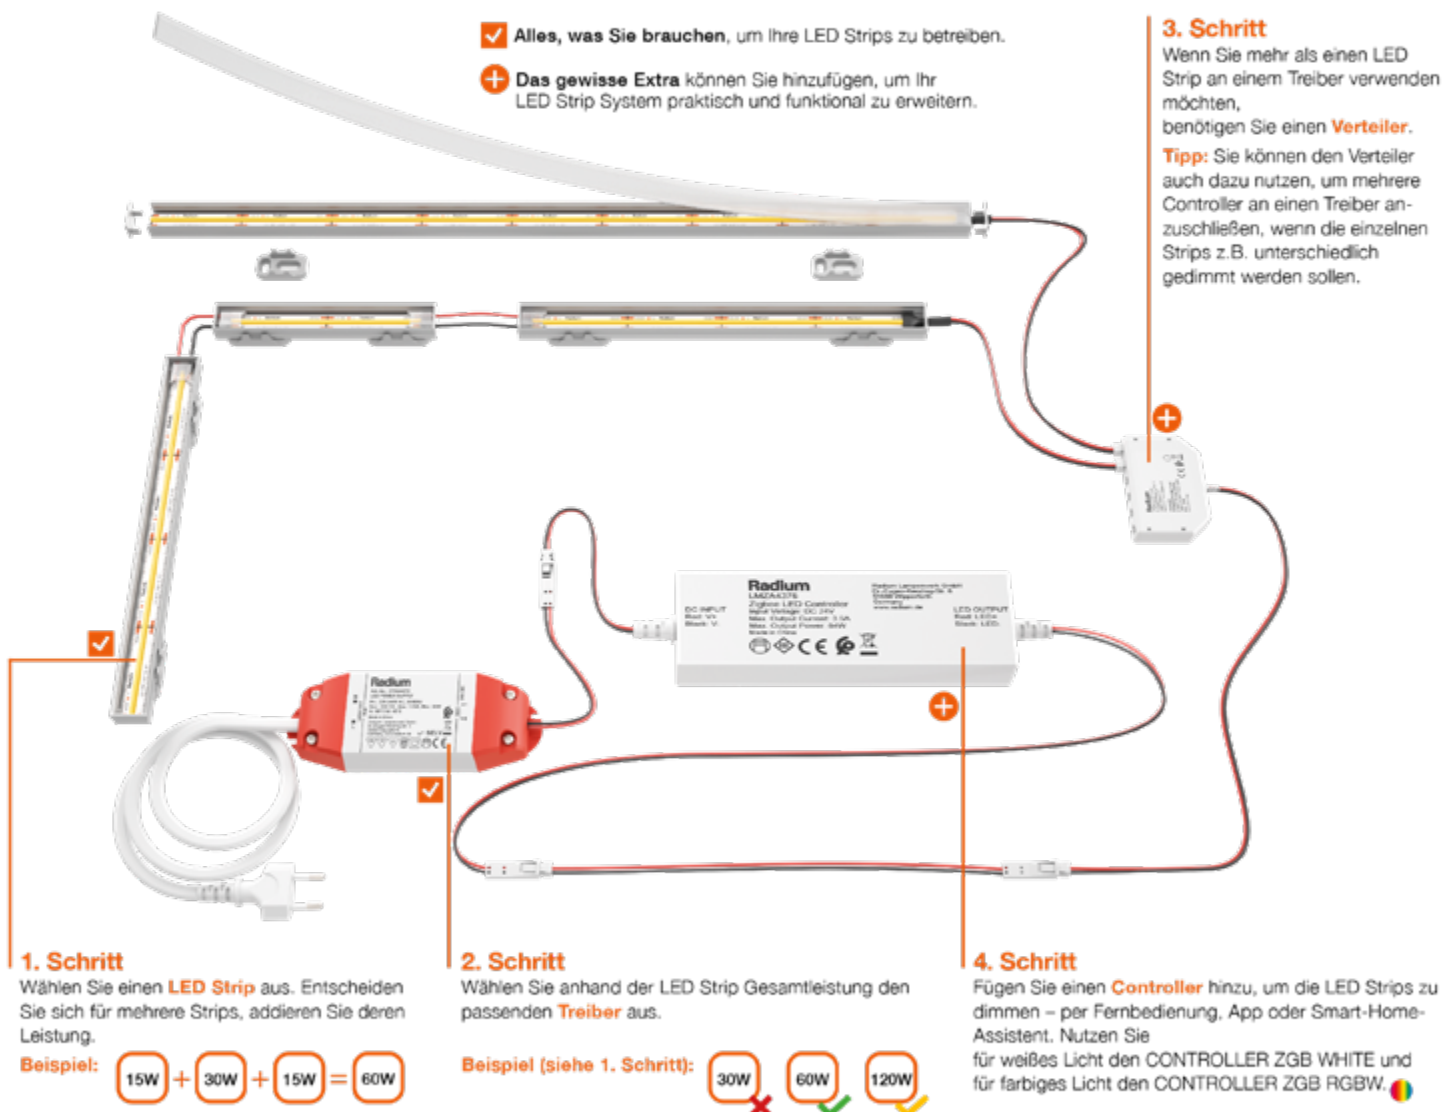

## Easy Connect

- alle LED-Strips sind mit 25 cm langen Zuleitungen inkl. Steckverbindern ausgestattet
- 1 m als auch 3 m Rollen haben an einem der beiden Enden ein Kabel
- 5 m Rollen haben an beiden Enden ein Kabel