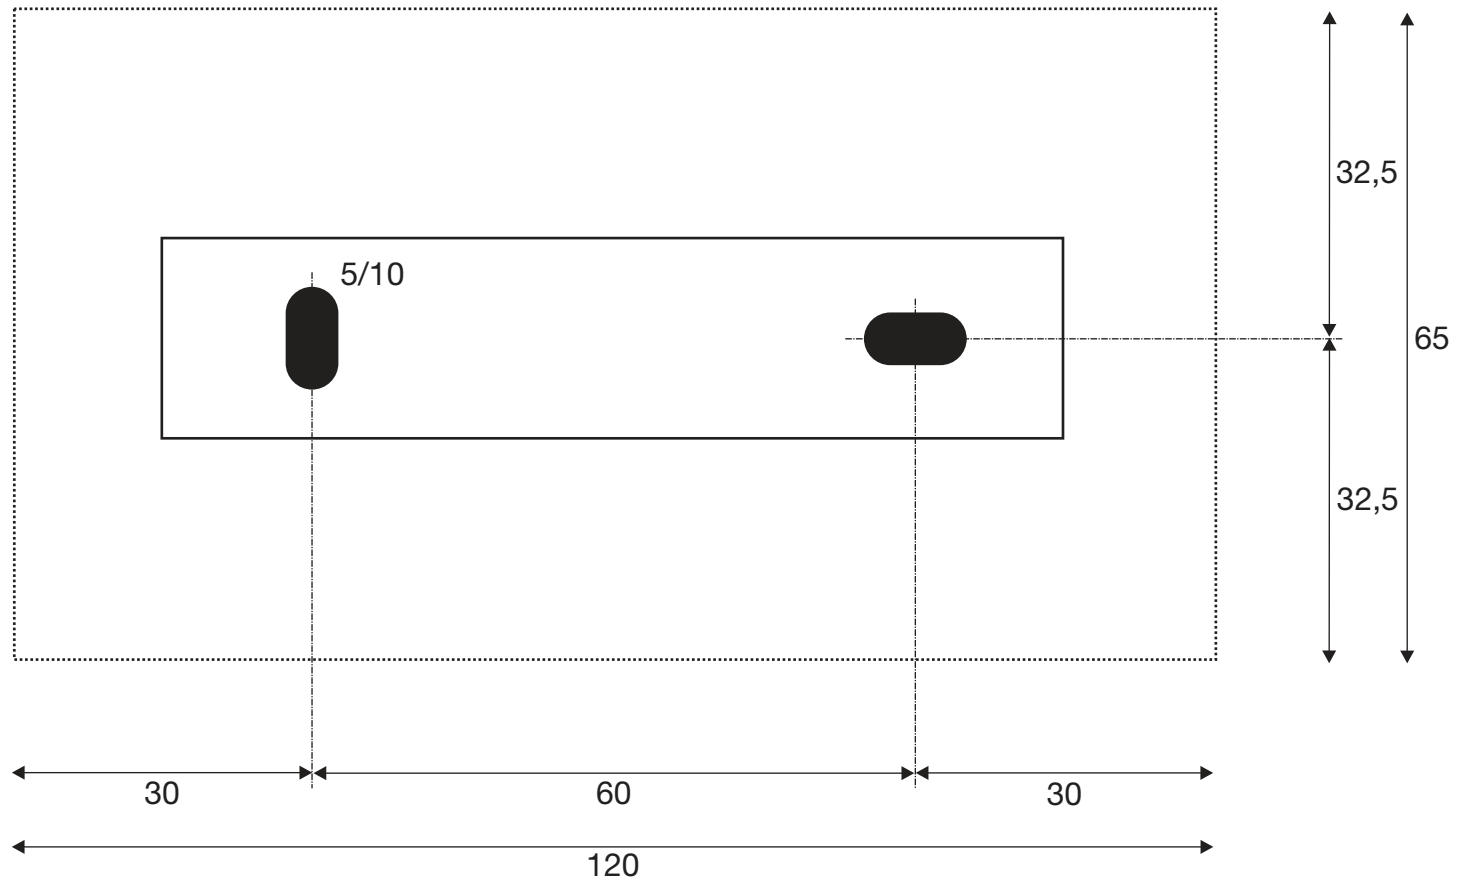

Item-no. 1000265
(mm)
not in scale
nicht maßstäblich

05.03.2018 SLV GmbH

Technische Änderungen vorbehalten. Technical Details are subject to change. Les détails techniques sont sujet à des changements. Nos reservamos el derecho a modificaciones técnicas. Modifiche tecniche riservate. Behoudens technische wijzigingen. Ret til tekniske ændringer forbeholdes. Zmiany techniczne zastrzeżone. Сохраняется право на внесение технических изменений. Techniska ändringar kan förekomma. Teknik değışiklik yapma hakkı saklıdır. A technikai részletek termékenként változhatnak.