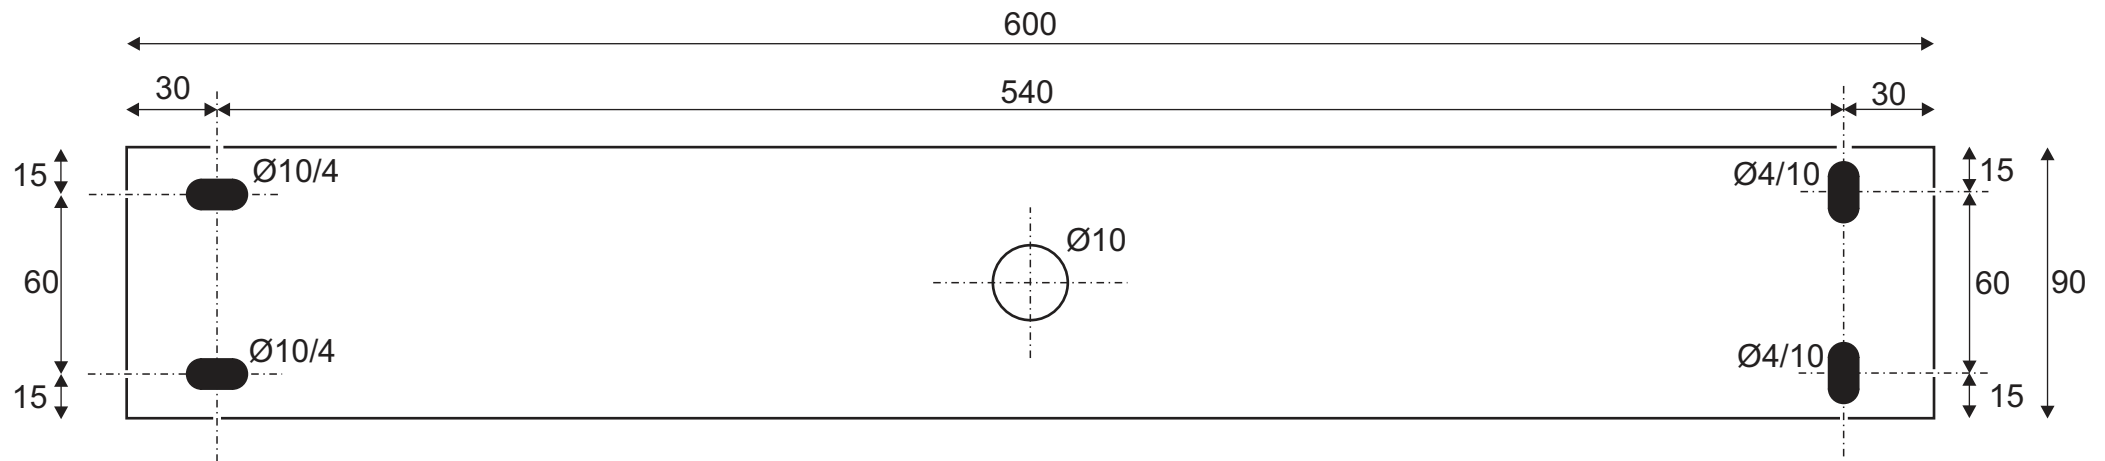

Item-no. 1002023 ...24 ...25
 (mm)
 not in scale
 nicht maßstäblich

28.09.2018 SLV GmbH

Technische Änderungen vorbehalten. Technical Details are subject to change. Les détails techniques sont sujet à des changements. Nos reservamos el derecho a modificaciones técnicas. Modifiche tecniche riservate. Behoudens technische wijzigingen. Ret til tekniske ændringer forbeholdes. Zmiany techniczne zastrzeżone. Сохраняется право на внесение технических изменений. Tekniska ändringar kan förekomma. Teknik deęişiklik yapma hakkı saklıdır. A technikai részletek termékenként változhatnak.