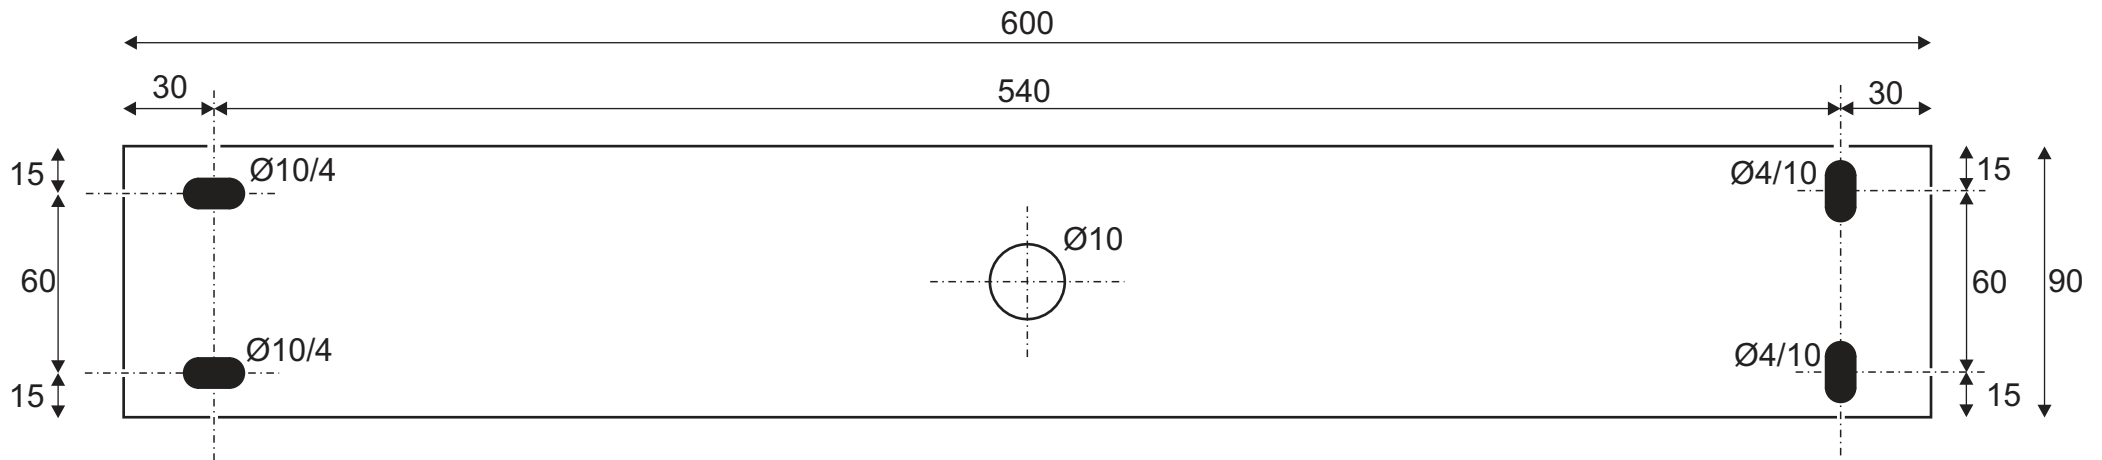

Item-no. 1002023 ...24 ...25
 (mm)
 not in scale
 nicht maßstäblich

28.09.2018 SLV GmbH

Technische Änderungen vorbehalten. Technical Details are subject to change. Les détails techniques sont sujet à des changements. Nos reservamos el derecho a modificaciones técnicas. Modifiche tecniche riservate. Behoudens technische wijzigingen. Ret til tekniske ændringer forbeholdes. Zmiany techniczne zastrzeżone. Сохраняется право на внесение технических изменений. Techniska ändringar kan förekomma. Teknik deęişiklik yapma hakkı saklıdır. A technikai részletek termékenként változhatnak.