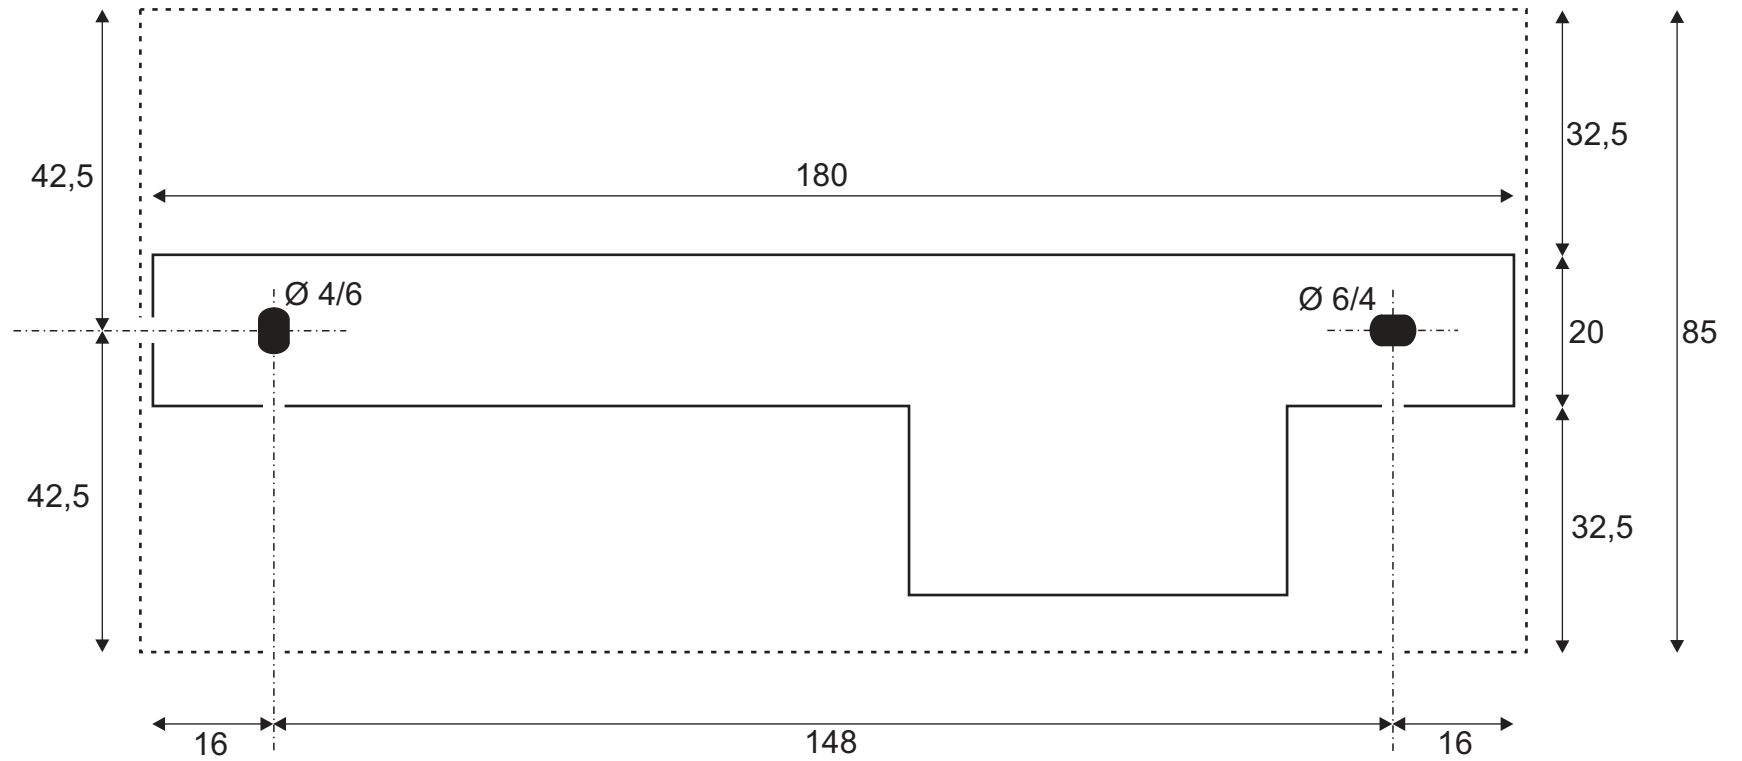

Item-no. 1002140  
 (mm)  
 not in scale  
 nicht maßstäblich

28.09.2018 SLV GmbH

Technische Änderungen vorbehalten. Technical Details are subject to change. Les détails techniques sont sujet à des changements. Nos reservamos el derecho a modificaciones técnicas. Modifiche tecniche riservate. Behoudens technische wijzigingen. Ret til tekniske ændringer forbeholdes. Zmiany techniczne zastrzeżone. Сохраняется право на внесение технических изменений. Techniska ändringar kan förekomma. Teknik değışiklik yapma hakkı saklıdır. A technikai részletek termékenként változhatnak.