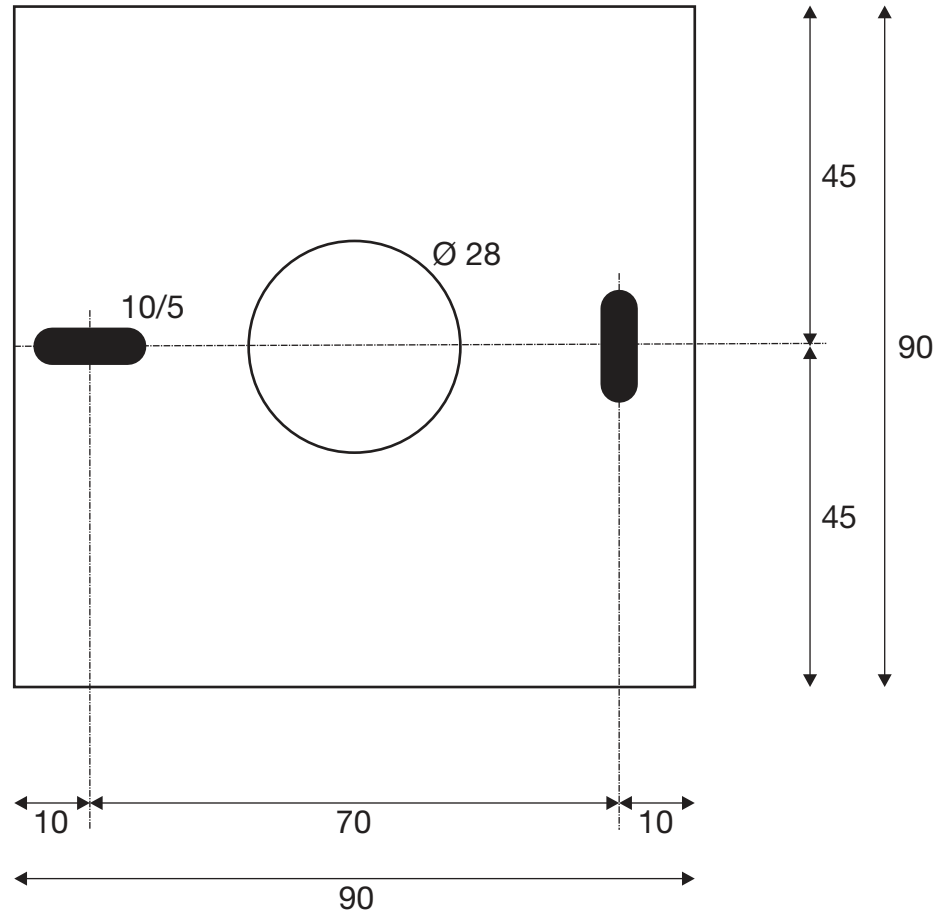

Item-no. 1002198 1002200

(mm)

not in scale

nicht maßstäblich

20.08.2018 SLV GmbH

Technische Änderungen vorbehalten. Technical Details are subject to change. Les détails techniques sont sujet à des changements.