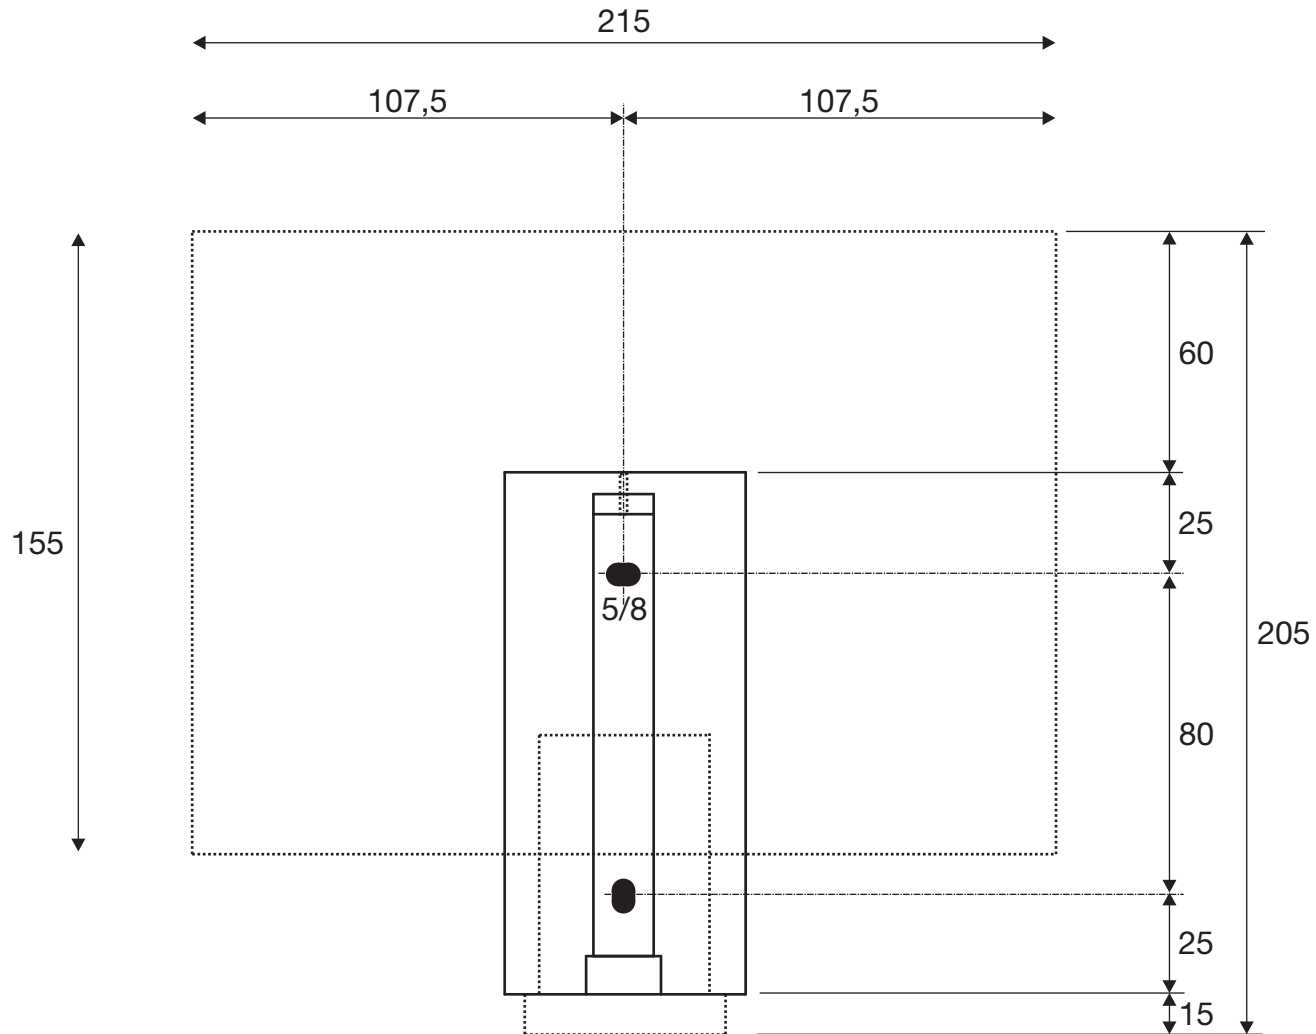

Item-no. 1002856
 (mm)
 not in scale
 nicht maßstäblich

30.01.2020 SLV GmbH

Technische Änderungen vorbehalten. Technical Details are subject to change. Les détails techniques sont sujet à des changements. Nos reservamos el derecho a modificaciones técnicas. Modifiche tecniche riservate. Behoudens technische wijzigingen. Ret til tekniske ændringer forbeholdes. Zmiany techniczne zastrzeżone. Сохраняется право на внесение технических изменений. Techniska ändringar kan förekomma. Teknik değışiklik yapma hakkı saklıdır. A technikai részletek termékenként változhatnak.