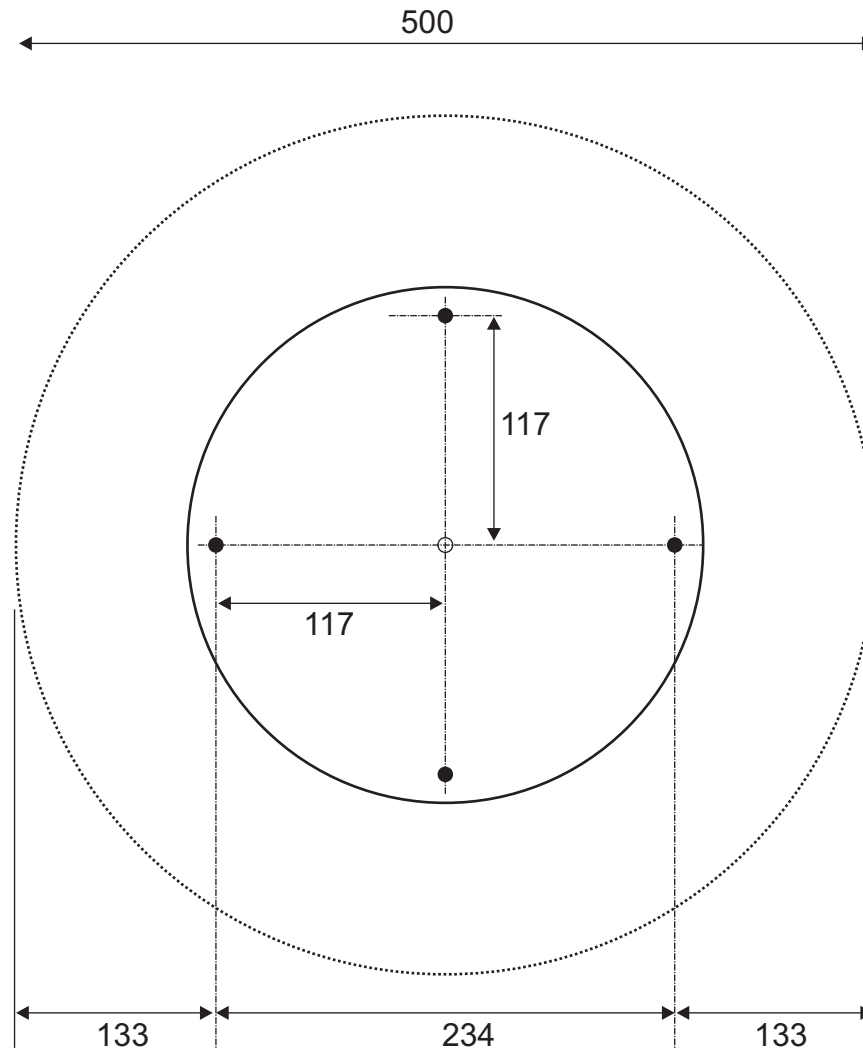

Item-no. 1002858  
 (mm)  
 not in scale  
 nicht maßstäblich

26.07.2019 SLV GmbH

Technische Änderungen vorbehalten. Technical Details are subject to change. Les détails techniques sont sujet à des changements. Nos reservamos el derecho a modificaciones técnicas. Modifiche tecniche riservate. Behoudens technische wijzigingen. Ret til tekniske ændringer forbeholdes. Zmiany techniczne zastrzeżone. Сохраняется право на внесение технических изменений. Tekniska ändringar kan förekomma. Teknik değışiklik yapma hakkı saklıdır. A technikai részletek termékenként változhatnak.