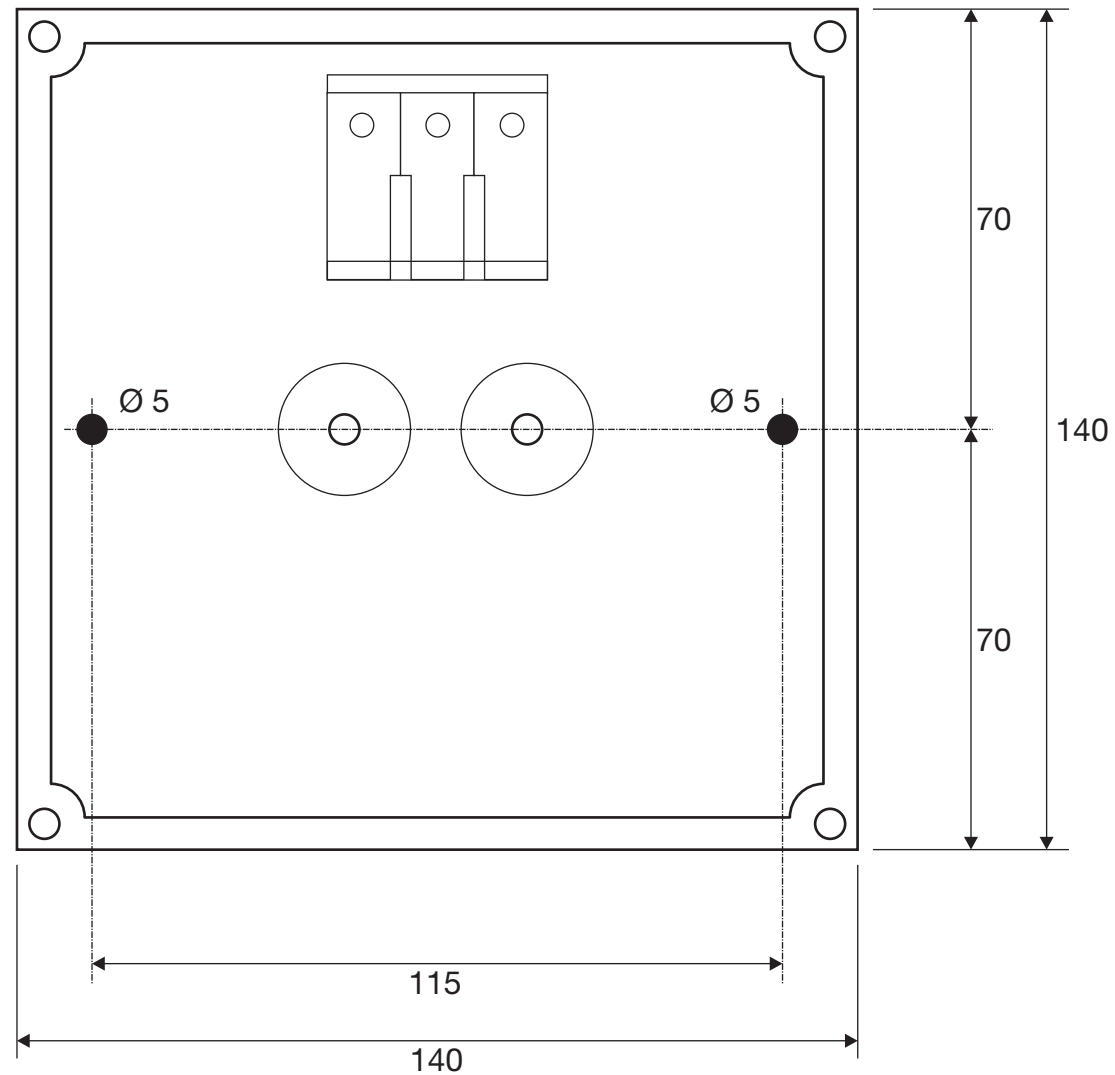

Item-no. 1003439  
 (mm)  
 not in scale  
 nicht maßstäblich

11.12.2019 SLV GmbH

Technische Änderungen vorbehalten. Technical Details are subject to change. Les détails techniques sont sujet à des changements. Nos reservamos el derecho a modificaciones técnicas. Modifiche tecniche riservate. Behoudens technische wijzigingen. Ret til tekniske ændringer forbeholdes. Zmiany techniczne zastrzeżone. Сохраняется право на внесение технических изменений. Techniska ändringar kan förekomma. Teknik deęişiklik yapma hakkı saklıdır. A technikai részletek termékenként változhatnak.