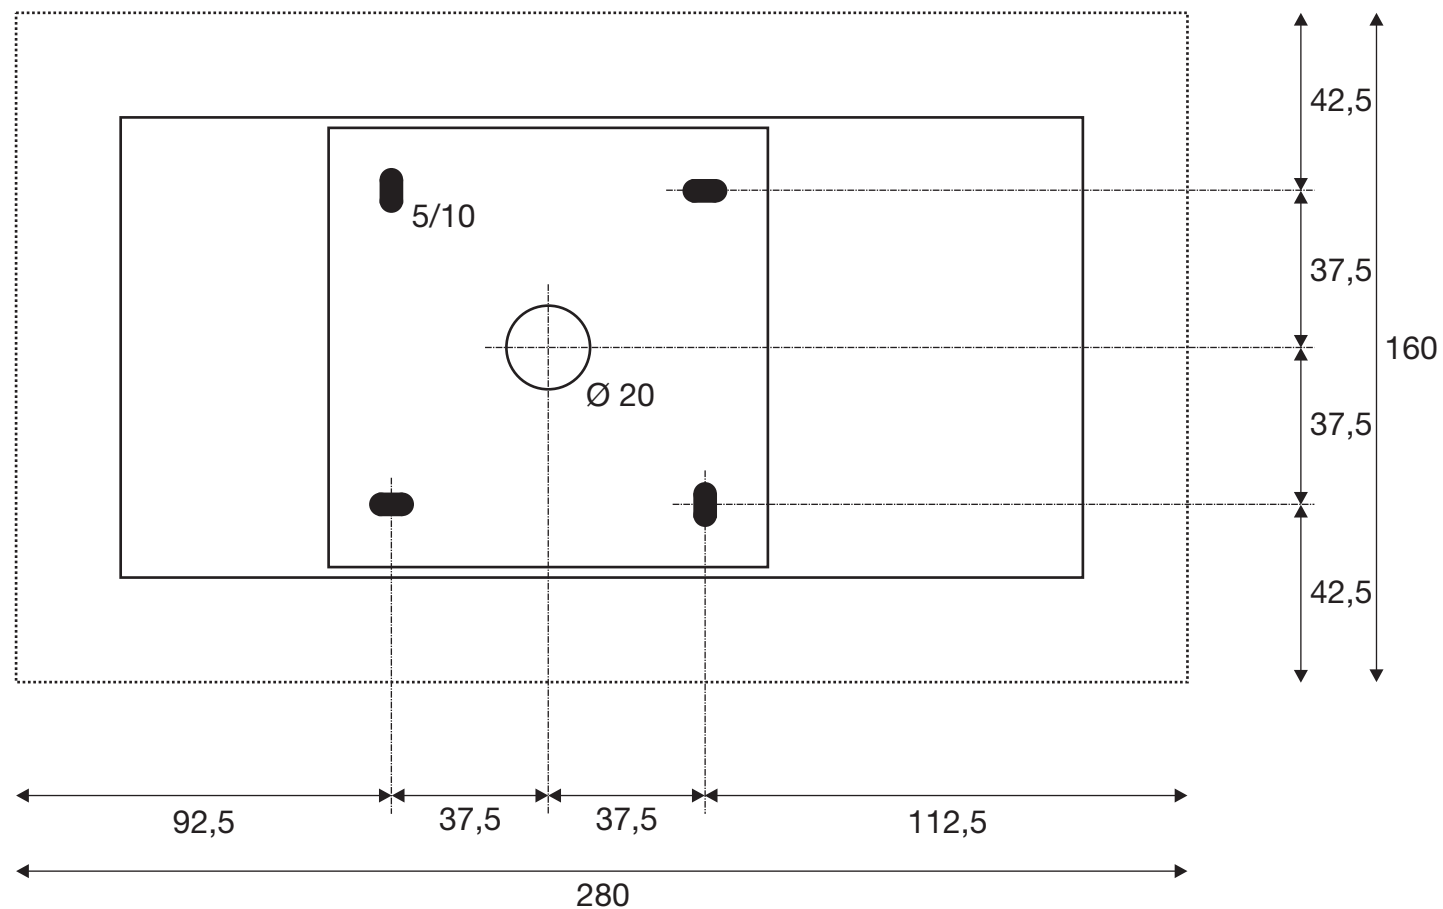

Item-no. 1003455 ...56 ...57 ...58

(mm)

not in scale

nicht maßstäblich

22.11.2019 SLV GmbH

Technische Änderungen vorbehalten. Technical Details are subject to change. Les détails techniques sont sujet à des changements.