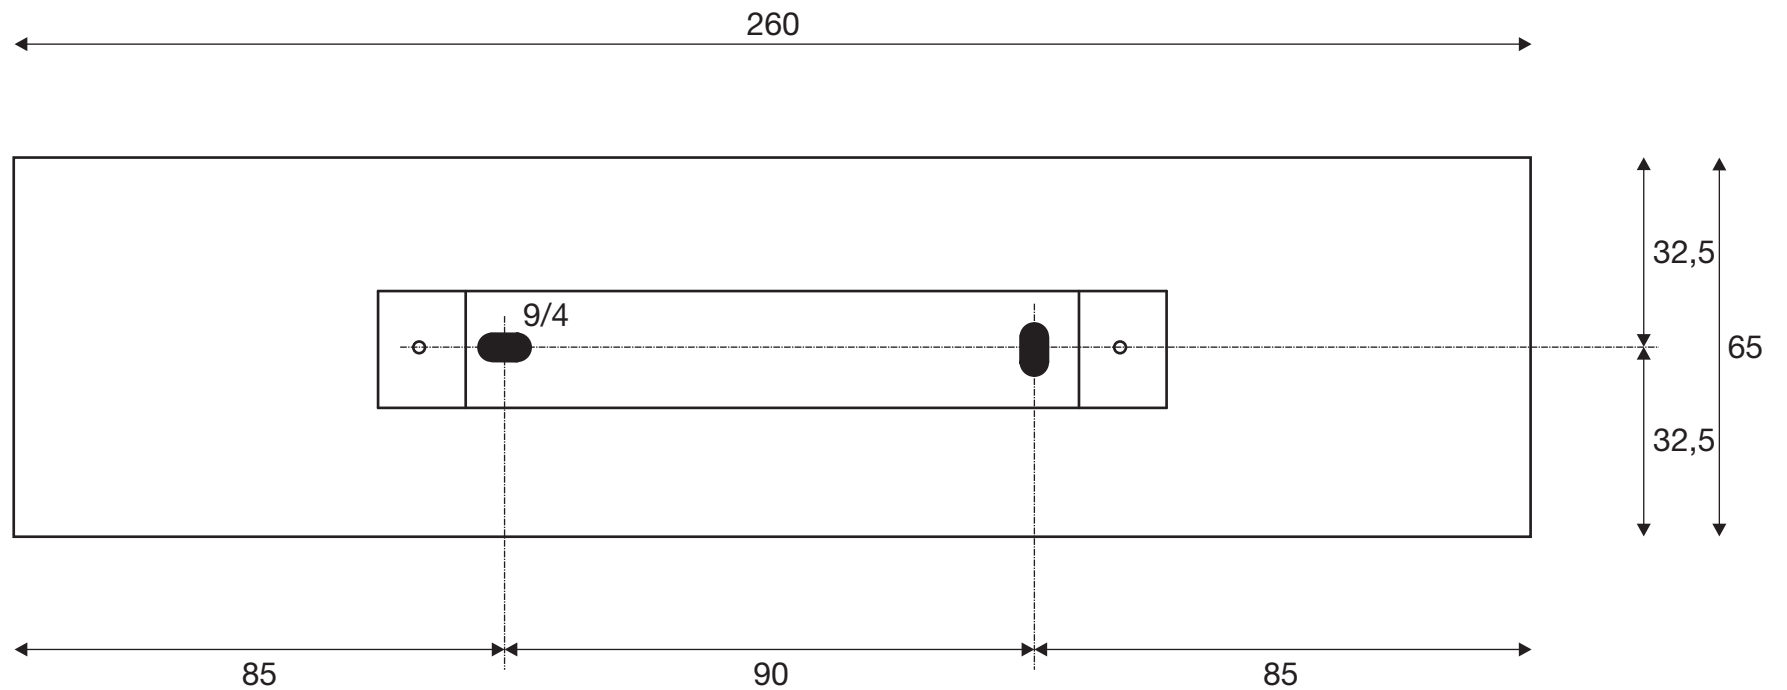

Item-no. 147442  
(mm)  
not in scale  
nicht maßstäblich

11.10.2019 SLV GmbH

Technische Änderungen vorbehalten. Technical Details are subject to change. Les détails techniques sont sujet à des changements. Nos reservamos el derecho a modificaciones técnicas. Modifiche tecniche riservate. Behoudens technische wijzigingen. Ret til tekniske ændringer forbeholdes. Zmiany techniczne zastrzeżone. Сохраняется право на внесение технических изменений. Techniska ändringar kan förekomma. Teknik deęişiklik yapma hakkı saklıdır. A technikai részletek termékenként változhatnak.