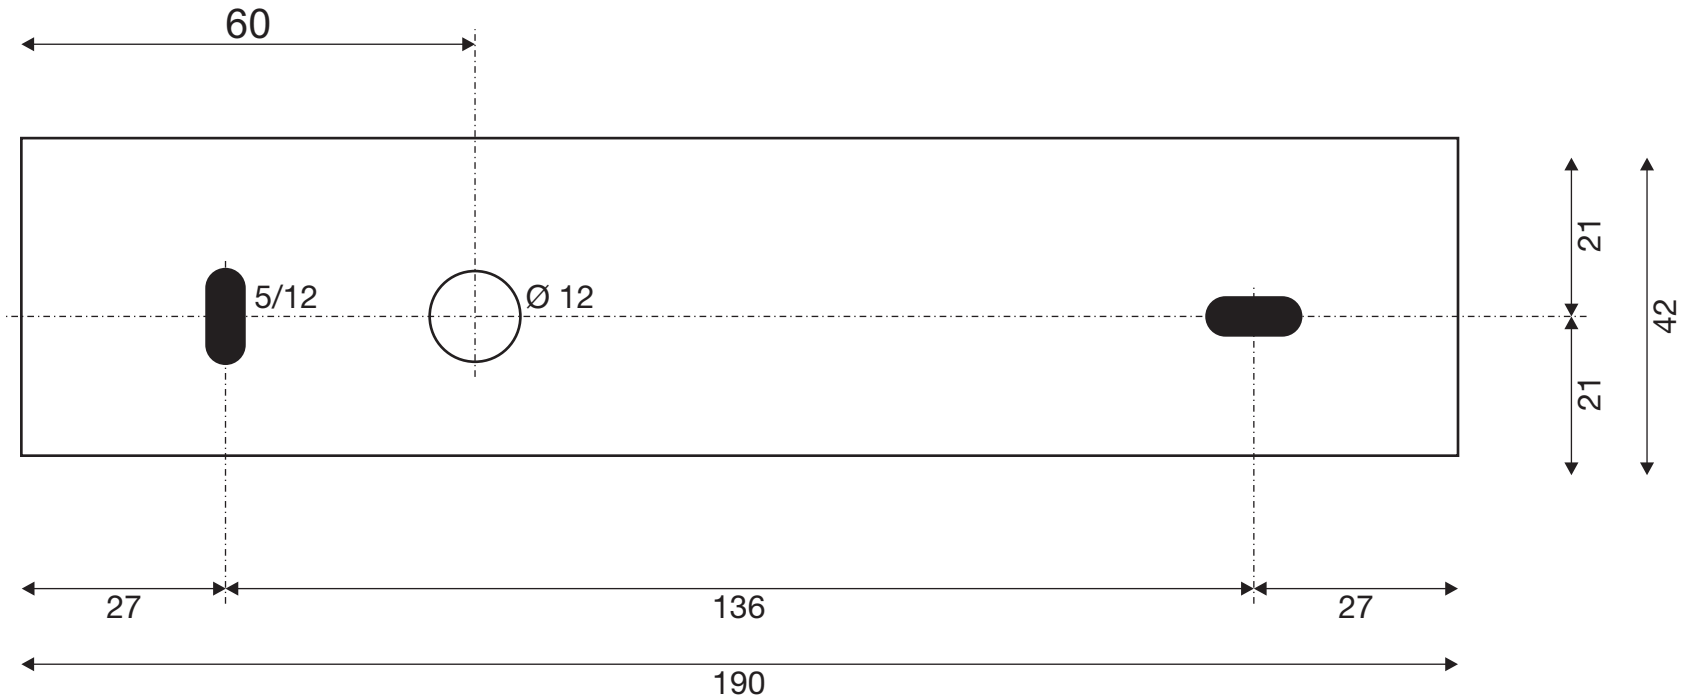

Item-no. 149511 ...12
 (mm)
 not in scale
 nicht maßstäblich

20.08.2019 SLV GmbH

Technische Änderungen vorbehalten. Technical Details are subject to change. Les détails techniques sont sujet à des changements. Nos reservamos el derecho a modificaciones técnicas. Modifiche tecniche riservate. Behoudens technische wijzigingen. Ret til tekniske ændringer forbeholdes. Zmiany techniczne zastrzeżone. Сохраняется право на внесение технических изменений. Techniska ändringar kan förekomma. Teknik deęişiklik yapma hakkı saklıdır. A technikai részletek termékenként változhatnak.