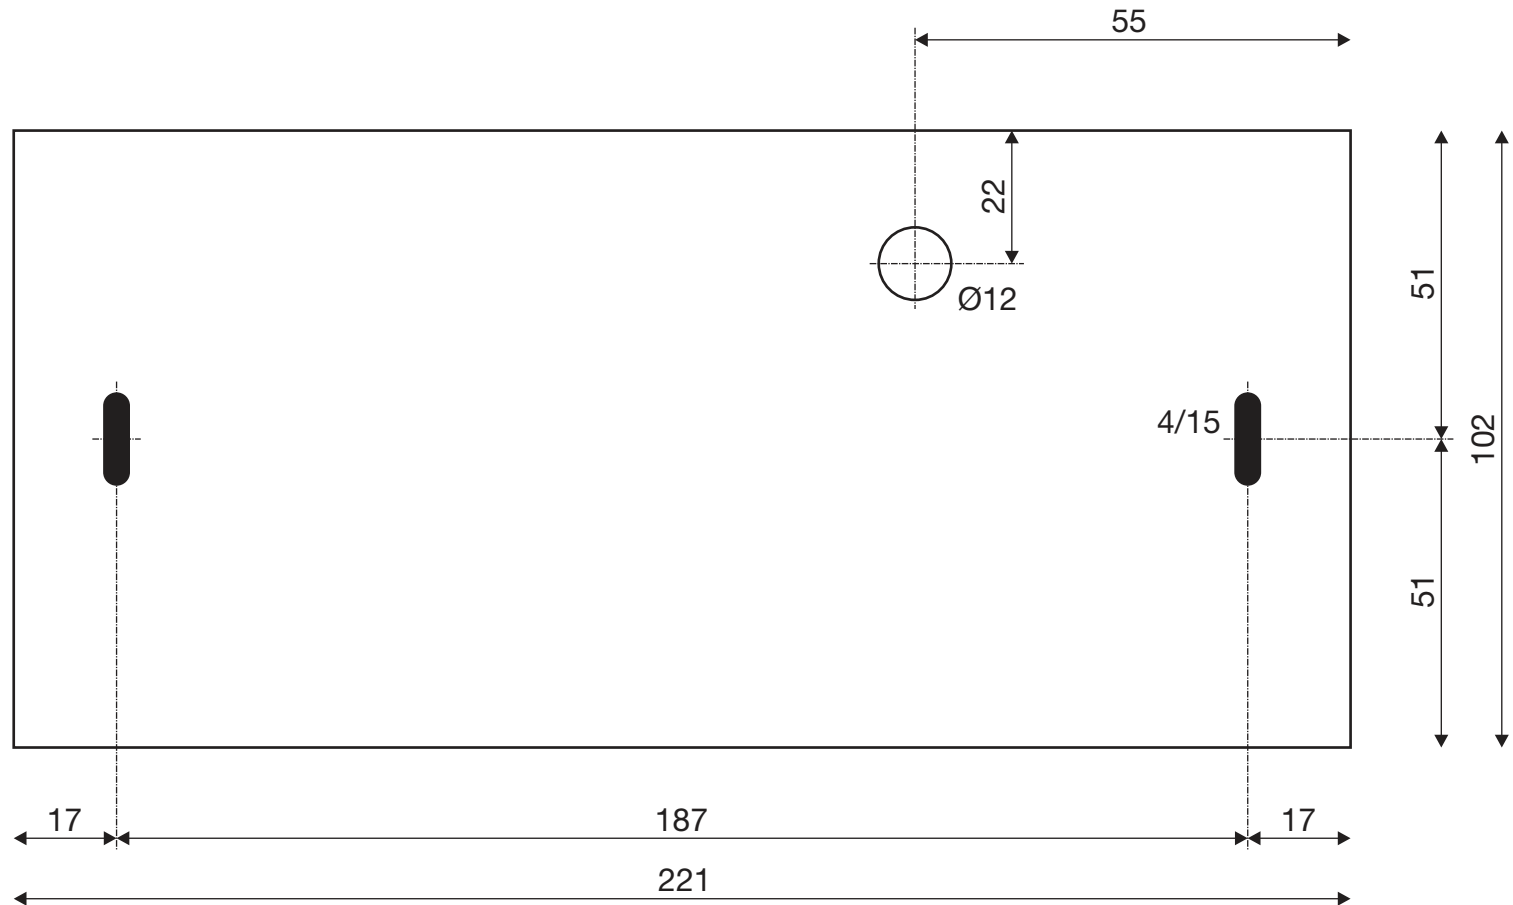

Item-no. 158791  
 (mm)  
 not in scale  
 nicht maßstäblich

15.03.2018 SLV GmbH

Technische Änderungen vorbehalten. Technical Details are subject to change. Les détails techniques sont sujet à des changements. Nos reservamos el derecho a modificaciones técnicas. Modifiche tecniche riservate. Behoudens technische wijzigingen. Ret til tekniske ændringer forbeholdes. Zmiany techniczne zastrzeżone. Сохраняется право на внесение технических изменений. Tekniska ändringar kan förekomma. Teknik değışiklik yapma hakkı saklıdır. A technikai részletek termékenként változhatnak.