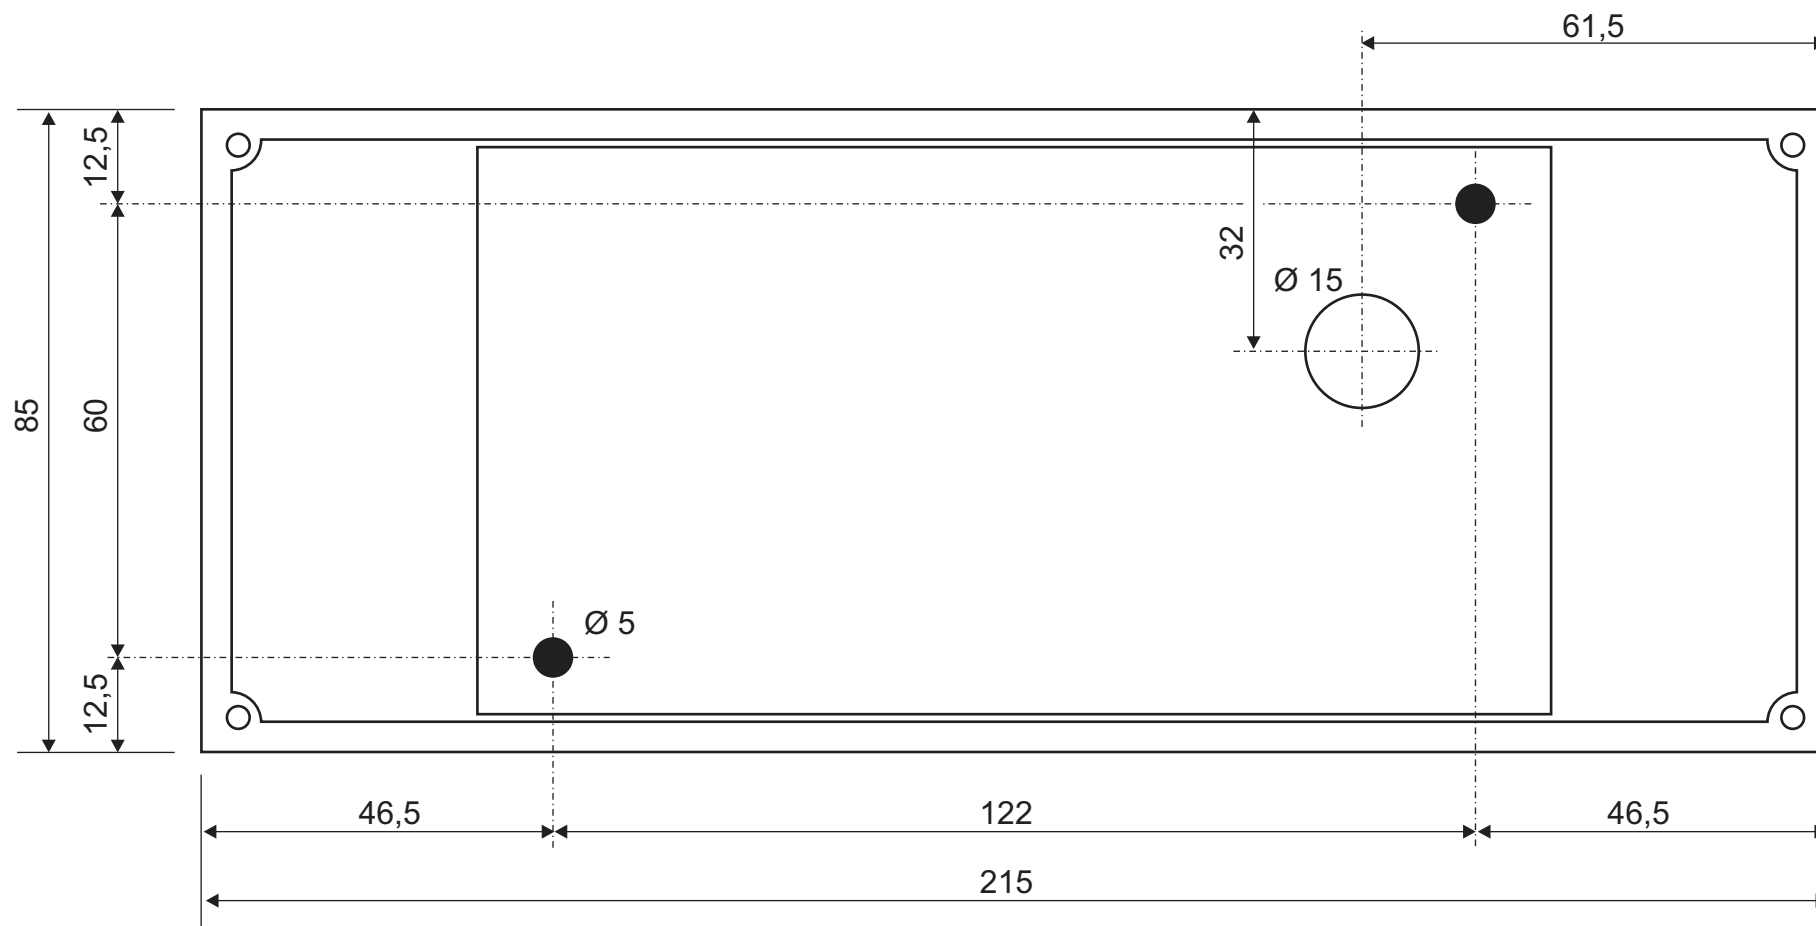

Item-no. 232481 / 232485 / 232487

(mm)

not in scale

nicht maßstäblich

20.02.2018 SLV GmbH

Technische Änderungen vorbehalten. Technical Details are subject to change. Les détails techniques sont sujet à des changements.