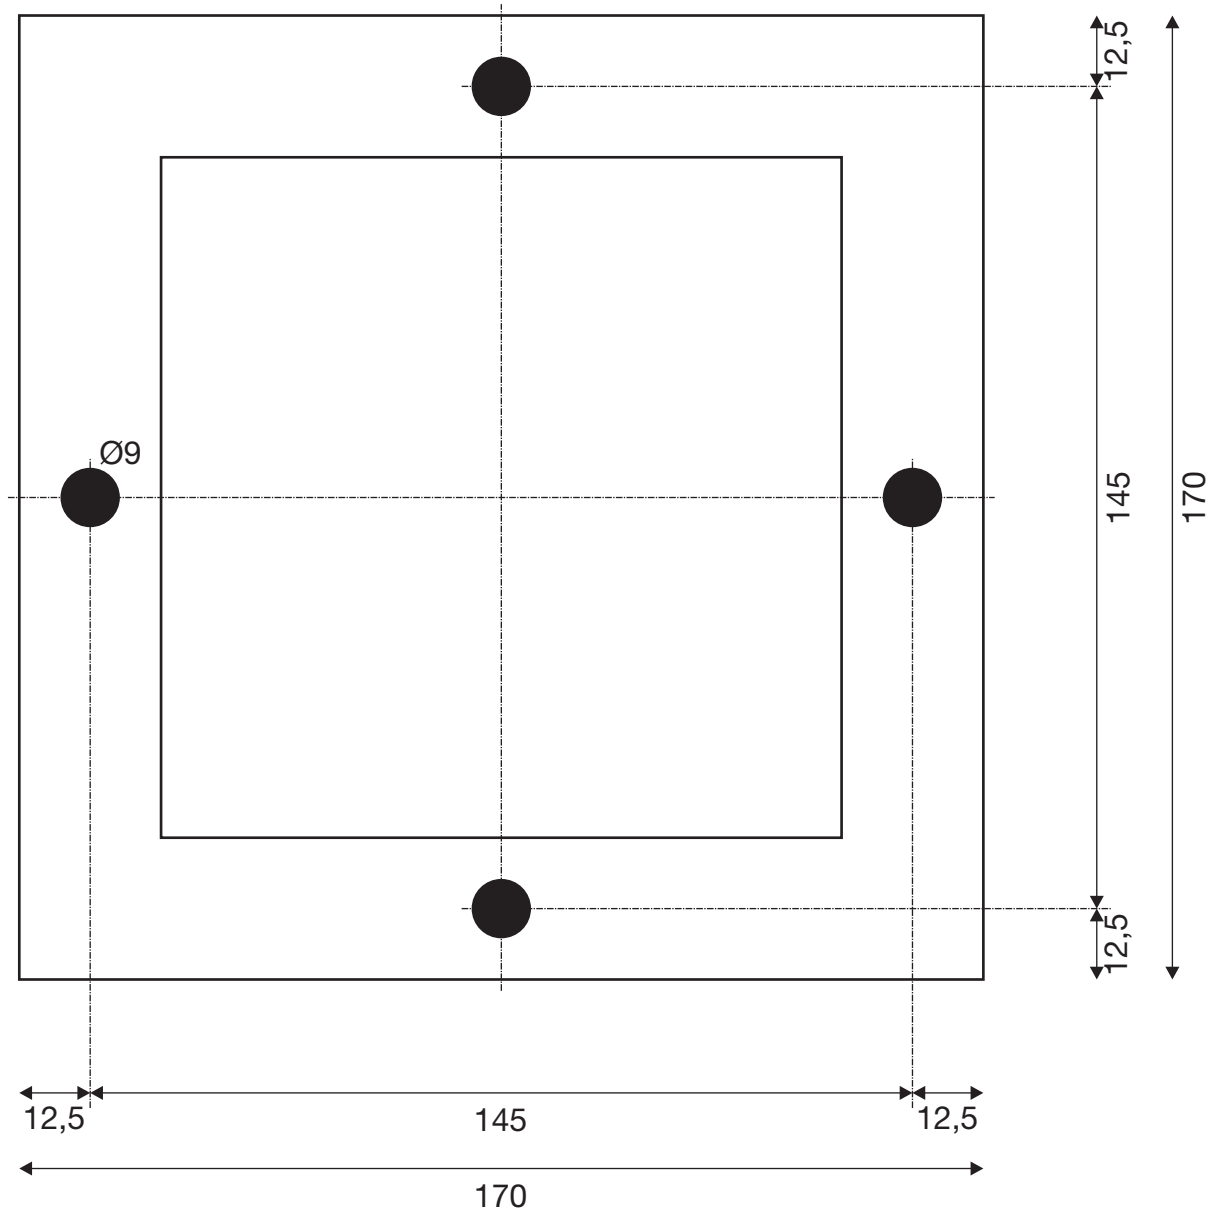

Item-no. 233427 / 233437  
 (mm)  
 not in scale  
 nicht maßstäblich

16.01.2018 SLV GmbH

Technische Änderungen vorbehalten. Technical Details are subject to change. Les détails techniques sont sujet à des changements. Nos reservamos el derecho a modificaciones técnicas. Modifiche tecniche riservate. Behoudens technische wijzigingen. Ret til tekniske ændringer forbeholdes. Zmiany techniczne zastrzeżone. Сохраняется право на внесение технических изменений. Techniska ändringar kan förekomma. Teknik değışiklik yapma hakkı saklıdır. A technikai részletek termékenként változhatnak.