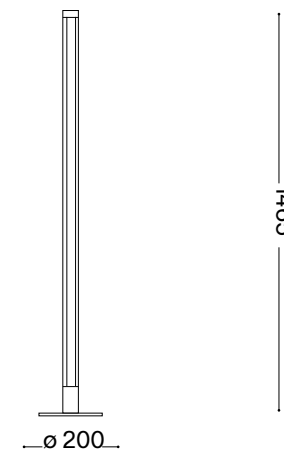

ideal lux®

ideal lux®

REV 24/03/2023

Yoko PT

Lampada da terra
Floor lamp
Lampadaire
Stehleuchte
Lámpara de pie
Торшеры

LED

16W LED / 220~240V 50/60Hz
- 8021696258874 BIANCO
- 8021696258904 NERO

IDEAL LUX s.r.l.
Via Taglio Destro 32
30035 Mirano (VE) Italy
www.ideal-lux.com