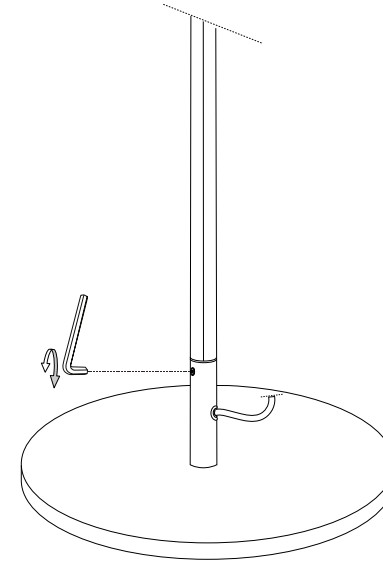

ESEGUIRE LE OPERAZIONI SEGUENDO L'ORDINE PROGRESSIVO.
FOLLOW THE ASSEMBLY INSTRUCTIONS BY READING THE NUMERICAL PROGRESSION.

L'INSTALLAZIONE DI QUESTO APPARECCHIO DEVE ESSERE EFFETTUATA DA PERSONALE
QUALIFICATO. THE LIGHTING FITTING SHOULD BE INSTALLED BY A QUALIFIED ELECTRICIAN.

①

②

③

LA SICUREZZA DI QUESTO APPARECCHIO È GARANTITA SOLO CON L'USO APPROPRIATO DI QUESTE ISTRUZIONI, PERTANTO È NECESSARIO CONSERVARLE.
THE SAFETY AND RELIABILITY ARE GUARANTEED ONLY WHEN INSTALLATION INSTRUCTIONS ARE PROPERLY FOLLOWED. PLEASE KEEP THIS INSTRUCTION SHEET FOR FUTURE REFERENCE.