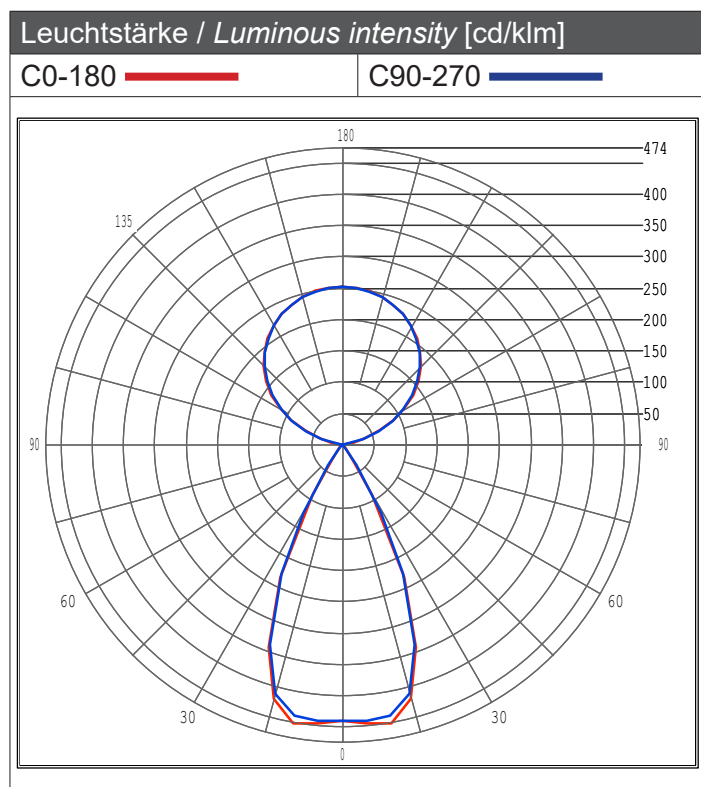

Artikel Nr. / Article No.: 343023

Stehleuchte, Office Three Motion / Floor lamp, Office Three Motion
110-240V AC/50-60Hz, 80,00 W

Lichtstrom <i>Luminous flux</i>	Leistung <i>Input power</i>	Lichtausbeute <i>Luminous efficacy</i>	Lichtstärke <i>Luminous intensity</i>
9632,1 lm	75,70 W	127,2 lm/W	4256 cd

Die Energieklasse wird auf der Grundlage der Lichtverteilung und der Lichtausbeute gemäß berechnet in Anhang VII der Verordnung (EU) Nr. 874/2012

Energy class is calculated on the basis of the light distribution and luminous efficacy according to Annex VII of Regulation (EU) No 874/2012

Oben / Up	
Lichtstrom / Luminous flux	Lichtstärke / Luminous intensity
6875,5 lm	2424 cd
	Abstrahlwinkel / Beam angle FWHM 50%
C0-180 	115,2°
C90-270 	114,3°

Unten / Down	
Lichtstrom / Luminous flux	Lichtstärke / Luminous intensity
2756,6 lm	4256 cd
	Abstrahlwinkel / Beam angle FWHM 50%
C0-180 	50,9°
C90-270 	50,7°