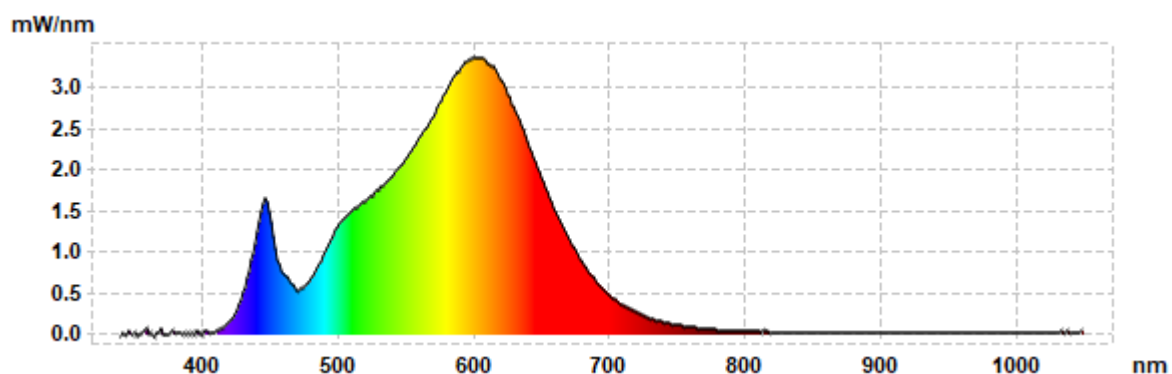

## Results

### Spectrum

CIE 1931 2° observer		CIE 1964 10° observer		Color Parameters	
x	0,4380	x	0,4448	CCT [k]	3037
y	0,4110	y	0,4062	Chromaticity Error	0,003
u'	0,2483	u'	0,2547	Color Peak	605,38
v'	0,5242	v'	0,5234	Color Peak Value	3,37
				Color Dominant	581,8
				Radiometric	0,4973
Rendering Indices		Ra	82,9		
R1	80,6	R8	59,2		
R2	89,9	R9	5,0	Electrical Parameters	
R3	97,6	R10	77,9	Luminous [lm]	165,89
R4	82,2	R11	82,1	Luminous Efficacy [lm/W]	50,2692
R5	81,2	R12	74,7	Power [W]	3,3
R6	88,5	R13	82,6	Current [A]	0
R7	84,0	R14	99,0	Voltage [V]	230