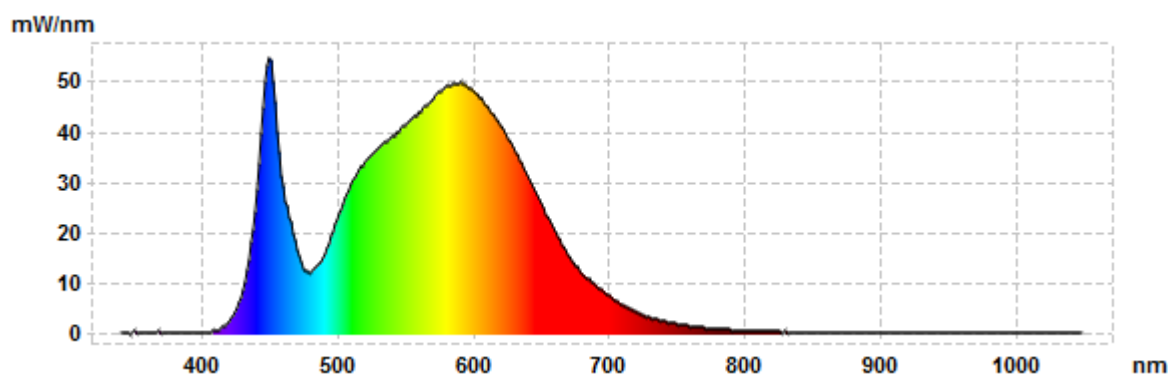

Spectrum Test Report

DEKO-LIGHT
ELEKTRONIK VERTRIEBS GMBH

Client name:	Deko Light Elektronik Vertriebs GmbH	Report time:	2018-09-26
Item No:	342125	Model name:	Sculptoris 60

Results

Spectrum

CIE 1931 2° observer		CIE 1964 10° observer		Color Parameters	
x	0.3824	x	0.3891	CCT [k]	4001
y	0.3843	y	0.3794	Chromaticity Error	0.003
u'	0.2234	u'	0.2298	Color Peak	451.08
v'	0.5051	v'	0.5040	Color Peak Value	55.36
				Color Dominant	577.6
				Radiometric	8.6872
Rendering Indices		Ra	80.8		
R1	78.3	R8	63.4		
R2	86.1	R9	2.8	Electrical Parameters	
R3	92.7	R10	67.4	Luminous [lm]	2878.70
R4	80.1	R11	78.4	Luminous Efficacy [lm/W]	68.8684
R5	78.3	R12	56.2	Power [W]	41,8
R6	80.8	R13	79.9	Current [A]	0
R7	86.4	R14	95.9	Voltage [V]	230