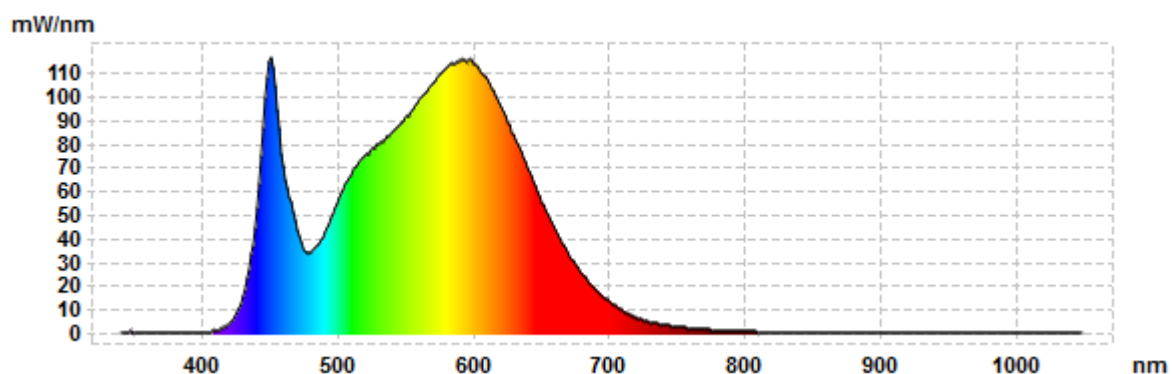

Spectrum Test Report

DEKO-LIGHT
ELEKTRONIK VERTRIEBS GMBH

Client name:	Deko-Light Elektronik Vertriebs GmbH	Report time:	2018-09-17
Item No:	343022	Model name:	Stehleuchte, Office One Lasky

Results

Spectrum

CIE 1931 2° observer		CIE 1964 10° observer		Color Parameters	
x	0.3861	x	0.3928	CCT [k]	3916
y	0.3857	y	0.3822	Chromaticity Error	0.003
u'	0.2253	u'	0.2310	Color Peak	451.08
v'	0.5063	v'	0.5058	Color Peak Value	117.27
				Color Dominant	578.2
				Radiometric	19.4373
Rendering Indices		Ra	81.9		
R1	79.5	R8	61.3		
R2	88.7	R9	0.7	Electrical Parameters	
R3	95.7	R10	73.7	Luminous [lm]	5803.23
R4	80.1	R11	78.9	Luminous Efficacy [lm/W]	102.17
R5	79.7	R12	60.9	Power [W]	56,8
R6	84.7	R13	81.7	Current [A]	0
R7	85.2	R14	97.9	Voltage [V]	230