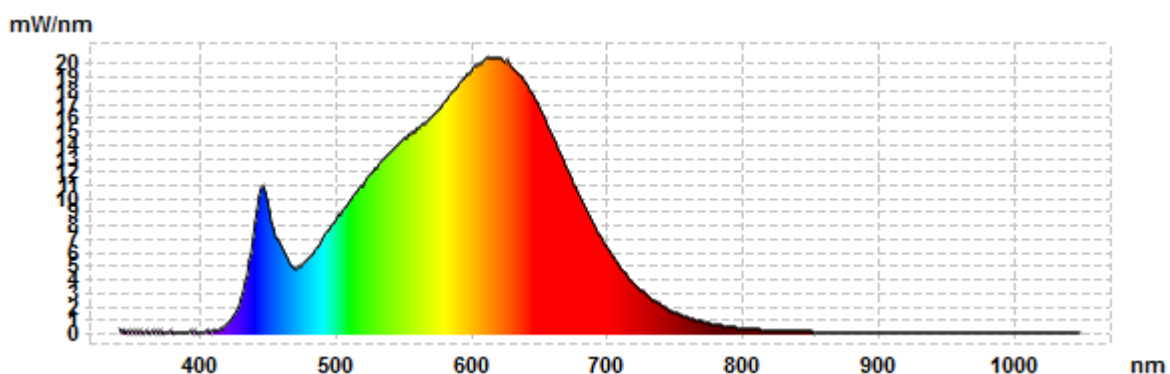

Spectrum Test Report

DEKO-LIGHT
ELEKTRONIK VERTRIEBS GMBH

Client name:	Deko Light Elektronik Vertriebs GmbH	Report time:	2018-08-08
Item No:	563007	Model name:	Wall Washer Cold 10

Results

Spectrum

CIE 1931 2° observer		CIE 1964 10° observer		Color Parameters	
x	0.4302	x	0.4358	CCT [k]	3121
y	0.4046	y	0.4016	Chromaticity Error	0.002
u'	0.2460	u'	0.2509	Color Peak	614.66
v'	0.5206	v'	0.5202	Color Peak Value	20.50
				Color Dominant	581.9
				Radiometric	3.6433
Rendering Indices		Ra	91.3		
R1	91.0	R8	81.0		
R2	94.3	R9	54.6	Electrical Parameters	
R3	96.3	R10	85.7	Luminous [lm]	1067.78
R4	91.9	R11	91.8	Luminous Efficacy [lm/W]	53.5428
R5	90.6	R12	80.6	Power [W]	19,9425
R6	92.7	R13	91.7	Current [A]	0.699
R7	92.6	R14	97.3	Voltage [V]	28.53