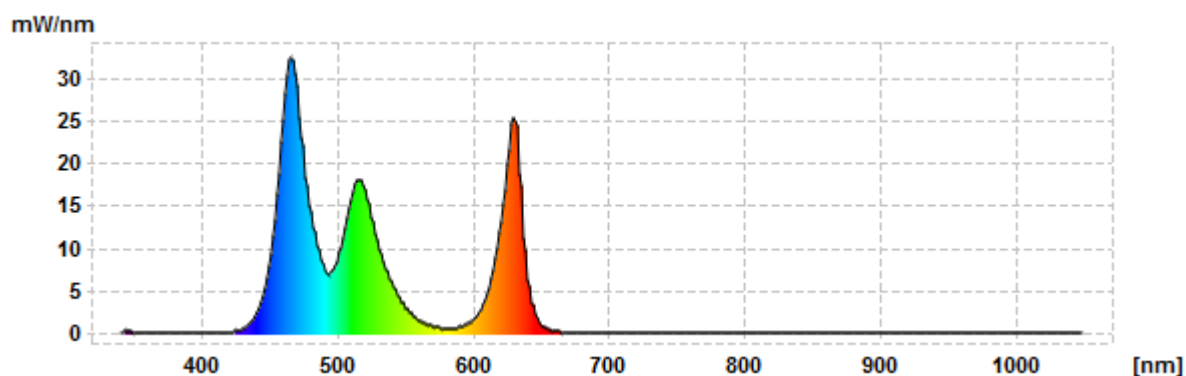

Spectrum Test Report

DEKO-LIGHT
ELEKTRONIK VERTRIEBS GMBH

Client name:	Deko-Light Elektronik Vertriebs GmbH	Report time:	2016-12-12
Item No:	565101	Model name:	LED Panel 16

Results

Spectrum

CIE 1931 2° observer		CIE 1964 10° observer		Color Parameters	
x	0.2484	x	0.2454	CCT [k]	18518
y	0.2703	y	0.2980	Chromaticity Error	0.025
u'	0.1729	u'	0.1613	Color Peak	466.42
v'	0.4233	v'	0.4407	Color Peak Value	32.61
				Color Dominant	481.4
				Radiometric	1.9857
Rendering Indices		Ra	42.3		
R1	28.5	R8	-0.6		
R2	51.8	R9	-206.2	Electrical Parameters	
R3	62.5	R10	-18.3	Luminous [lm]	452.13
R4	48.3	R11	41.5	Luminous Efficacy [lm/W]	29.9500
R5	50.0	R12	56.9	Power [W]	15,096
R6	46.8	R13	30.2	Current [A]	0.629
R7	51.3	R14	75.3	Voltage [V]	24