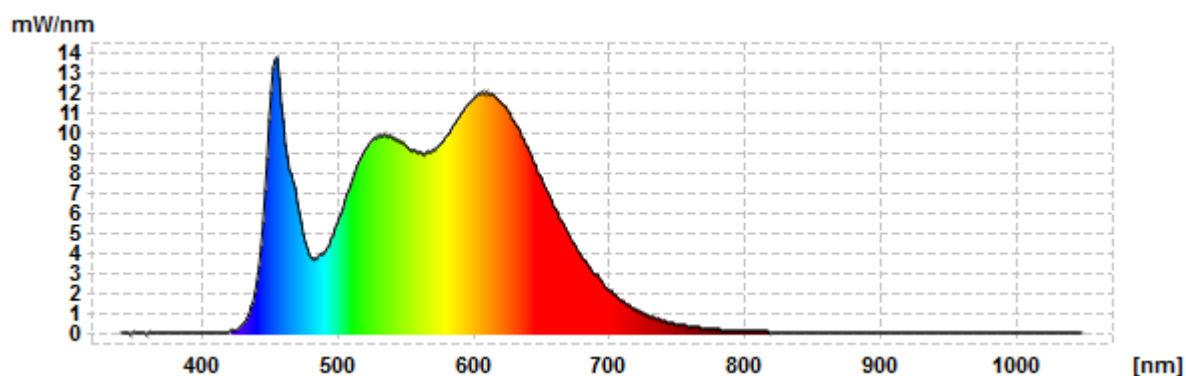

Spectrum Test Report

DEKO-LIGHT
ELEKTRONIK VERTRIEBS GMBH

Client name:	Deko Light Elektronik Vertriebs GmbH	Report time:	2017-05-23
Item No:	565281	Model name:	Deckeneinbauleuchte COB 68

Results

Spectrum

CIE 1931 2° observer		CIE 1964 10° observer		Color Parameters	
x	0.3862	x	0.3922	CCT [k]	3915
y	0.3857	y	0.3851	Chromaticity Error	0.003
u'	0.2253	u'	0.2294	Color Peak	454.55
v'	0.5063	v'	0.5070	Color Peak Value	13.86
				Color Dominant	578.2
				Radiometric	2.1674
Rendering Indices		Ra	92.7		
R1	94.7	R8	82.8		
R2	96.2	R9	55.8	Electrical Parameters	
R3	95.2	R10	87.8	Luminous [lm]	681.38
R4	94.0	R11	94.9	Luminous Efficacy [lm/W]	118.9025
R5	92.2	R12	63.8	Power [W]	5,73058
R6	93.6	R13	95.9	Current [A]	0.349
R7	93.2	R14	96.4	Voltage [V]	16.42