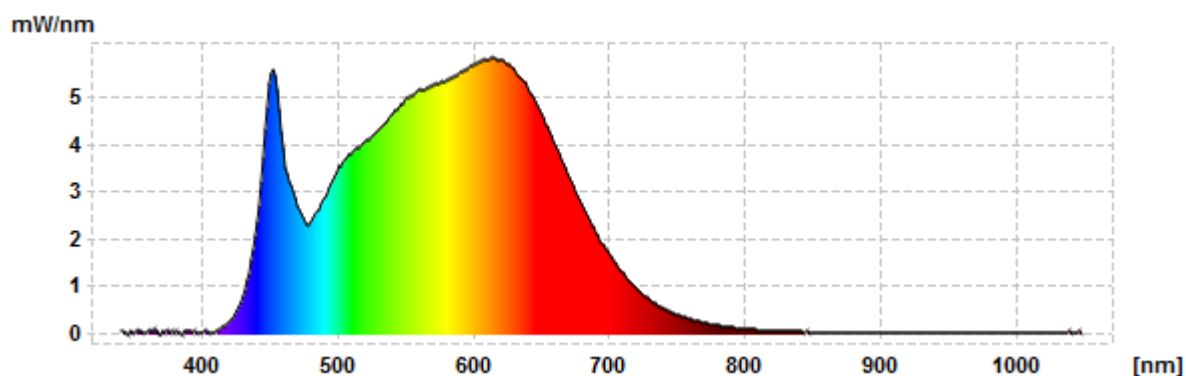

Spectrum Test Report

DEKO-LIGHT
ELEKTRONIK VERTRIEBS GMBH

Client name:	Deko Light Elektronik Vertriebs GmbH	Report time:	2017-08-03
Item No:	565301	Model name:	Deckeneinbauleuchte,24V,4W

Results

Spectrum

CIE 1931 2° observer		CIE 1964 10° observer		Color Parameters	
x	0.3907	x	0.3960	CCT [k]	3801
y	0.3857	y	0.3851	Chromaticity Error	0.002
u'	0.2282	u'	0.2319	Color Peak	614.20
v'	0.5070	v'	0.5075	Color Peak Value	5.85
				Color Dominant	579.2
				Radiometric	1.1814
Rendering Indices		Ra	92.4		
R1	92.1	R8	84.2		
R2	95.7	R9	61.2	Electrical Parameters	
R3	97.5	R10	88.8	Luminous [lm]	350.08
R4	91.4	R11	91.2	Luminous Efficacy [lm/W]	86.3117
R5	91.3	R12	73.7	Power [W]	4,056
R6	93.1	R13	93.1	Current [A]	0.169
R7	93.6	R14	98.4	Voltage [V]	24