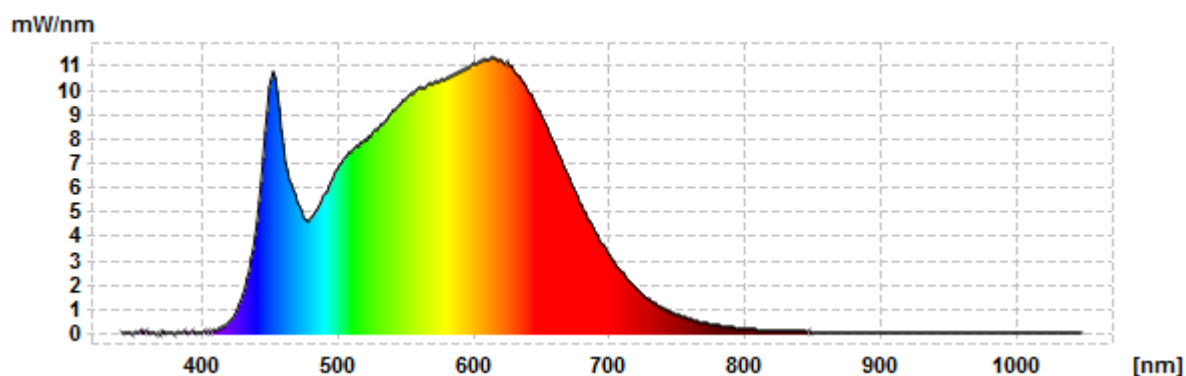

Spectrum Test Report

DEKO-LIGHT
ELEKTRONIK VERTRIEBS GMBH

Client name:	Deko Light Elektronik Vertriebs GmbH	Report time:	2017-08-03
Item No:	565306	Model name:	Deckeneinbauleuchte,24V,8W

Results

Spectrum

CIE 1931 2° observer		CIE 1964 10° observer		Color Parameters	
x	0.3896	x	0.3950	CCT [k]	3833
y	0.3863	y	0.3857	Chromaticity Error	0.003
u'	0.2273	u'	0.2310	Color Peak	616.05
v'	0.5071	v'	0.5076	Color Peak Value	11.34
				Color Dominant	578.8
				Radiometric	2.2969
Rendering Indices		Ra	92.1		
R1	91.7	R8	83.7		
R2	95.5	R9	59.8	Electrical Parameters	
R3	97.6	R10	88.3	Luminous [lm]	683.57
R4	91.0	R11	90.7	Luminous Efficacy [lm/W]	84.7687
R5	90.8	R12	73.3	Power [W]	8,064
R6	92.9	R13	92.7	Current [A]	0.336
R7	93.5	R14	98.5	Voltage [V]	24