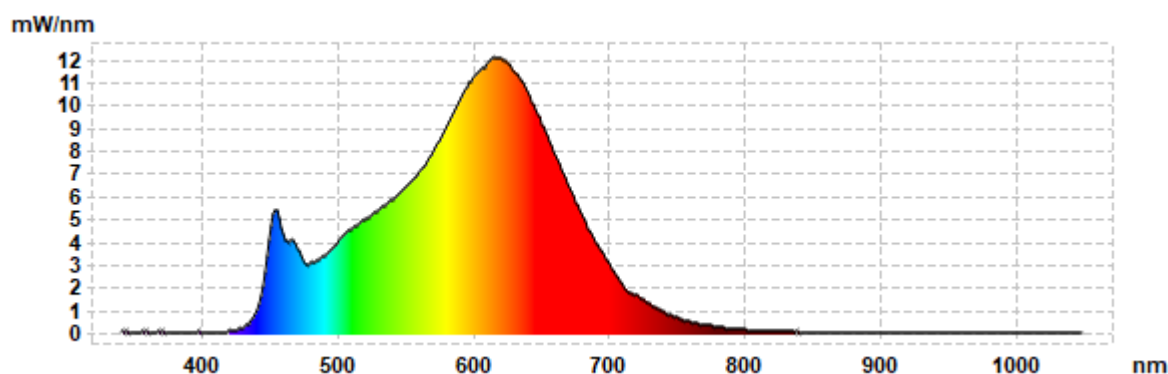

# Spectrum Test Report

**DEKO-LIGHT**  
ELEKTRONIK VERTRIEBS GMBH

<b>Client name:</b>	Deko Light Elektronik Vertriebs GmbH	<b>Report time:</b>	2019-01-09
<b>Item No:</b>	565321	<b>Model name:</b>	Deckeneinbauleuchte

## Results

### Spectrum

CIE 1931 2° observer		CIE 1964 10° observer		Color Parameters	
x	0.4546	x	0.4598	CCT [k]	2716
y	0.4031	y	0.4027	Chromaticity Error	0.002
u'	0.2625	u'	0.2660	Color Peak	615.59
v'	0.5236	v'	0.5243	Color Peak Value	12.15
				Color Dominant	584.9
				Radiometric	1.8623
Rendering Indices		Ra	90.7		
R1	93.4	R8	74.9		
R2	99.2	R9	50.4	Electrical Parameters	
R3	93.0	R10	99.3	Luminous [lm]	541.41
R4	90.7	R11	93.1	Luminous Efficacy [lm/W]	75.1962
R5	94.1	R12	83.4	Power [W]	7,2
R6	94.3	R13	95.8	Current [A]	0
R7	86.0	R14	97.1	Voltage [V]	230