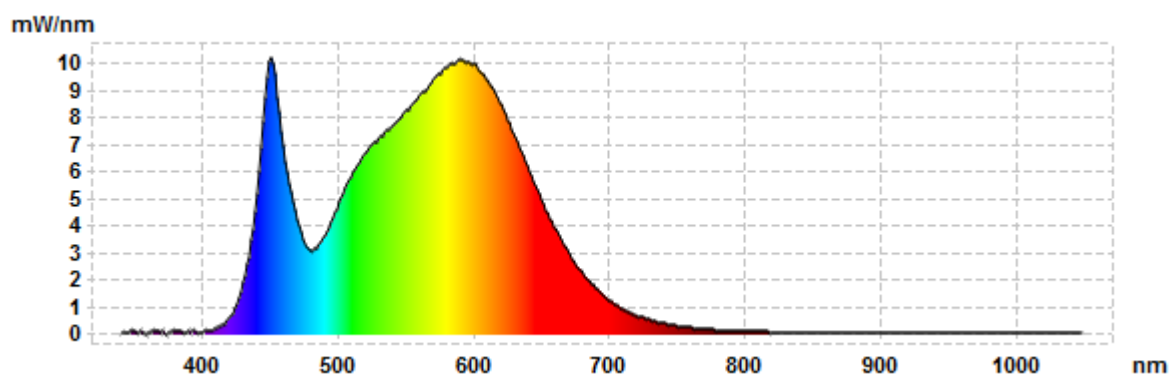

Spectrum Test Report

DEKO-LIGHT
ELEKTRONIK VERTRIEBS GMBH

Client name:	Deko-Light Elektronik Vertriebs GmbH	Report time:	2018-07-16
Item No:	565339	Model name:	Deckeneinbauleuchte, SMD 68

Results

Spectrum

CIE 1931 2° observer		CIE 1964 10° observer		Color Parameters	
x	0.3815	x	0.3879	CCT [k]	3999
y	0.3805	y	0.3769	Chromaticity Error	0.003
u'	0.2243	u'	0.2300	Color Peak	451.08
v'	0.5034	v'	0.5028	Color Peak Value	10.28
				Color Dominant	578.3
				Radiometric	1.7423
Rendering Indices		Ra	81.9		
R1	79.8	R8	62.7		
R2	88.5	R9	3.4	Electrical Parameters	
R3	94.8	R10	72.5	Luminous [lm]	577.62
R4	80.2	R11	78.4	Luminous Efficacy [lm/W]	91.6862
R5	79.8	R12	60.6	Power [W]	6,3
R6	84.0	R13	81.9	Current [A]	0
R7	85.6	R14	97.3	Voltage [V]	230