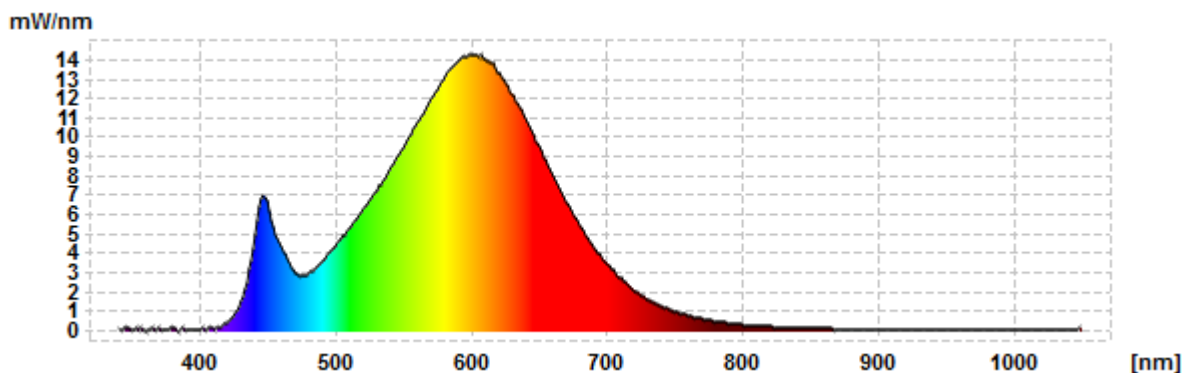

Spectrum Test Report

DEKO-LIGHT
ELEKTRONIK VERTRIEBS GMBH

Client name:	Deko-Light Elektronik Vertriebs GmbH	Report time:	2017-04-10
Item No:	730289	Model name:	Bodeneinbauleuchte

Results

Spectrum

CIE 1931 2° observer		CIE 1964 10° observer		Color Parameters	
x	0.4412	x	0.4480	CCT [k]	2948
y	0.4065	y	0.4013	Chromaticity Error	0.003
u'	0.2523	u'	0.2589	Color Peak	600.72
v'	0.5230	v'	0.5220	Color Peak Value	14.26
				Color Dominant	582.9
				Radiometric	2.2973
Rendering Indices		Ra	81.3		
R1	78.9	R8	60.7		
R2	89.0	R9	10.8	Electrical Parameters	
R3	96.5	R10	74.2	Luminous [lm]	716.40
R4	78.1	R11	74.7	Luminous Efficacy [lm/W]	59.6996
R5	78.4	R12	67.6	Power [W]	12
R6	85.0	R13	80.8	Current [A]	0
R7	84.1	R14	98.1	Voltage [V]	230