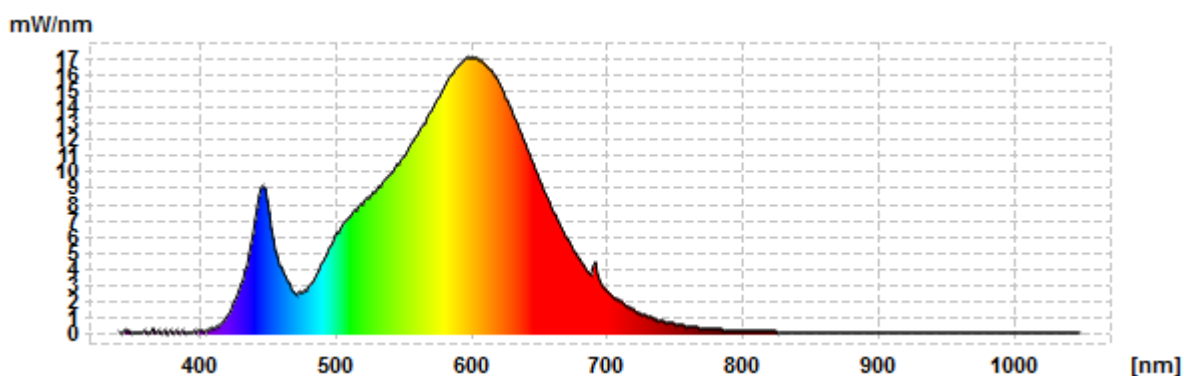

# Spectrum Test Report

**DEKO-LIGHT**  
ELEKTRONIK VERTRIEBS GMBH

<b>Client name:</b>	Deko Light Elektronik Vertriebs GmbH	<b>Report time:</b>	2017-07-10
<b>Item No:</b>	730420	<b>Model name:</b>	COB 12 Soft WW

### Spectrum

CIE 1931 2° observer		CIE 1964 10° observer		Color Parameters	
x	0.4352	x	0.4417	CCT [k]	3045
y	0.4060	y	0.4001	Chromaticity Error	0.003
u'	0.2486	u'	0.2554	Color Peak	601.65
v'	0.5219	v'	0.5205	Color Peak Value	17.10
				Color Dominant	582.3
				Radiometric	2.5580
Rendering Indices		Ra	81.2		
R1	78.8	R8	57.7		
R2	88.4	R9	1.2	Electrical Parameters	
R3	96.7	R10	73.9	Luminous [lm]	845.32
R4	80.2	R11	79.4	Luminous Efficacy [lm/W]	57.8988
R5	79.2	R12	70.5	Power [W]	14,6
R6	85.7	R13	80.7	Current [A]	0
R7	83.1	R14	98.3	Voltage [V]	230