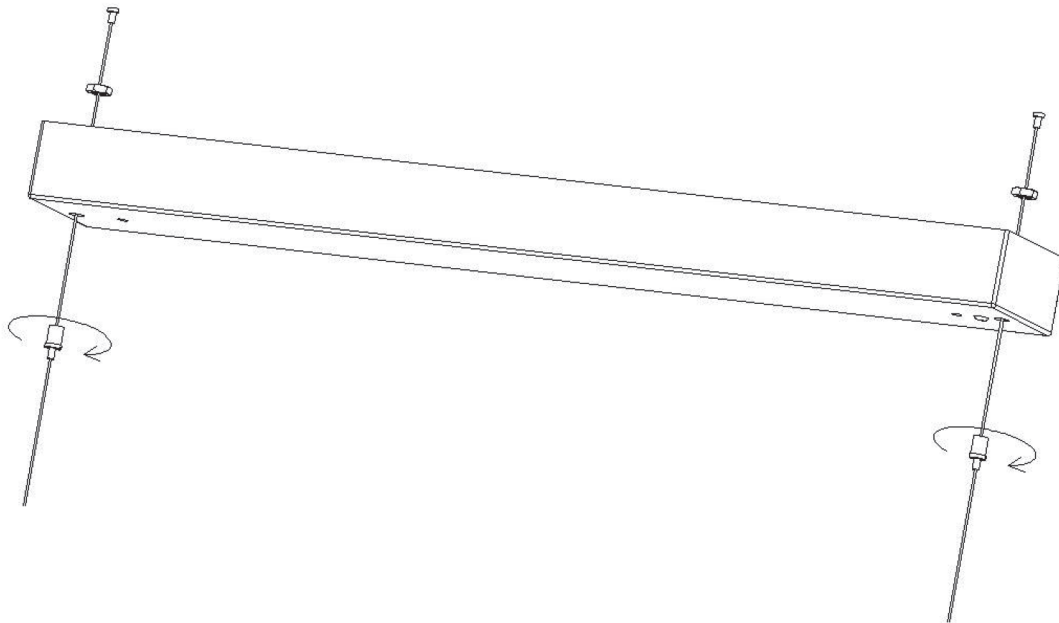

Artikel Nr. / Article No.: **620031 / 620032**

LED Event-Panel Transparent RGBNW mit Baldachin und Abhängung
LED Event-Panel Transparent RGBNW with baldachin and suspension kit

3