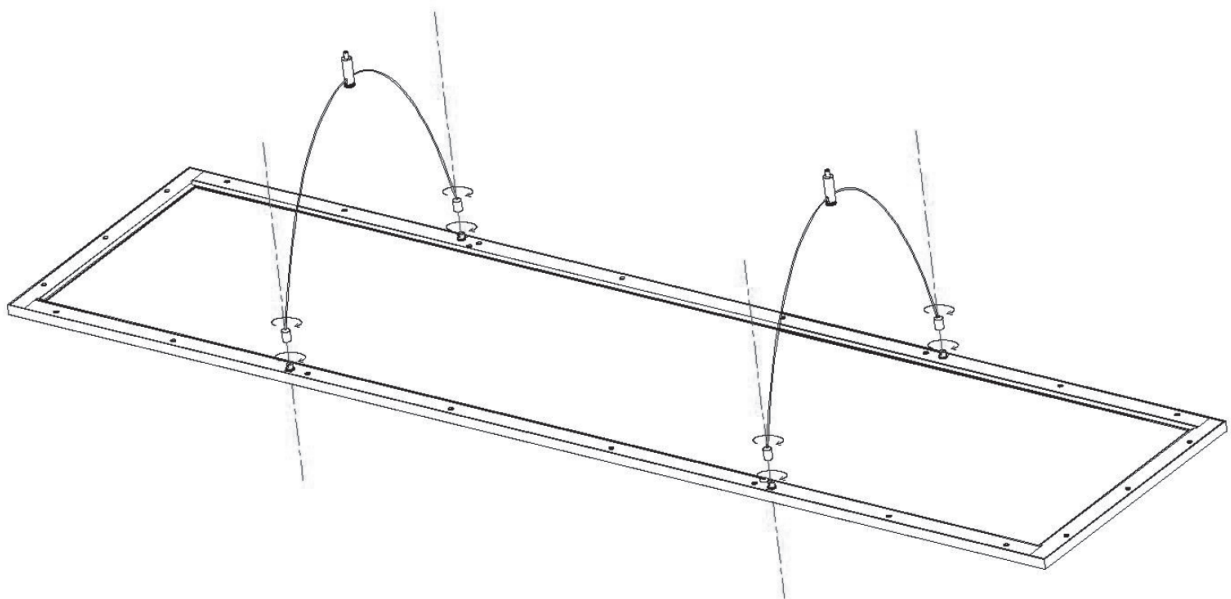

Artikel Nr. / Article No.: **620031 / 620032**

LED Event-Panel Transparent RGBNW mit Baldachin und Abhängung
LED Event-Panel Transparent RGBNW with baldachin and suspension kit

3

4