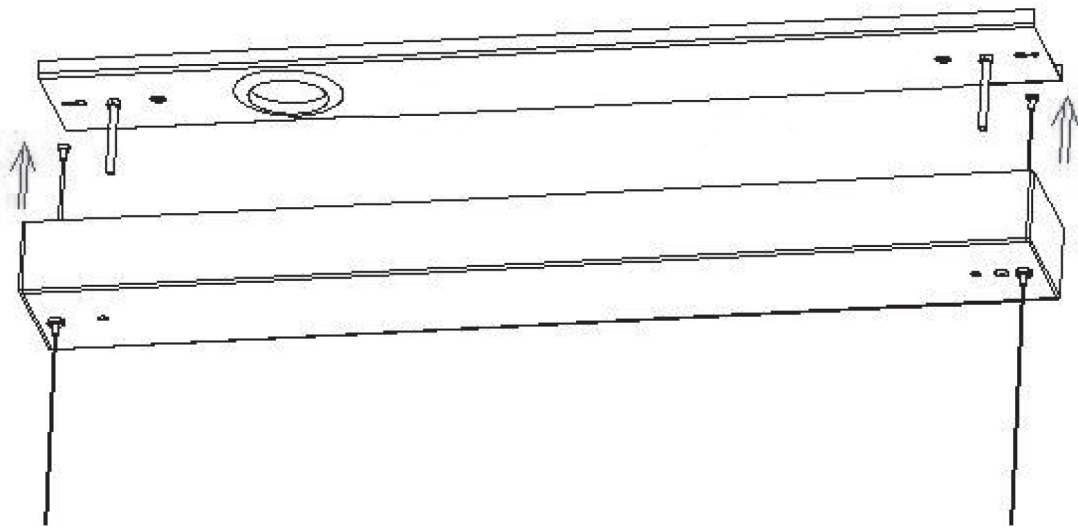

Artikel Nr. / Article No.: **620031 / 620032**

LED Event-Panel Transparent RGBNW mit Baldachin und Abhängung
LED Event-Panel Transparent RGBNW with baldachin and suspension kit

5