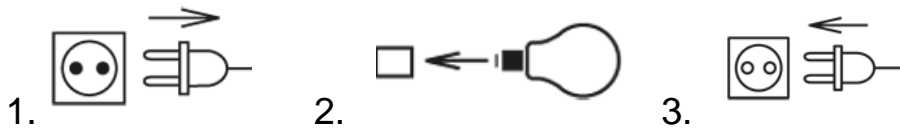

LED Retrofit PAR16 – Star

Installation

Betrieb / Operation / Fonctionnement / Funcionamiento / Drift

230V
AC

* Kompatibilität /
Compatibility /
compatibilité /
compatibilidad

Achtung / Note / Attention / Atención